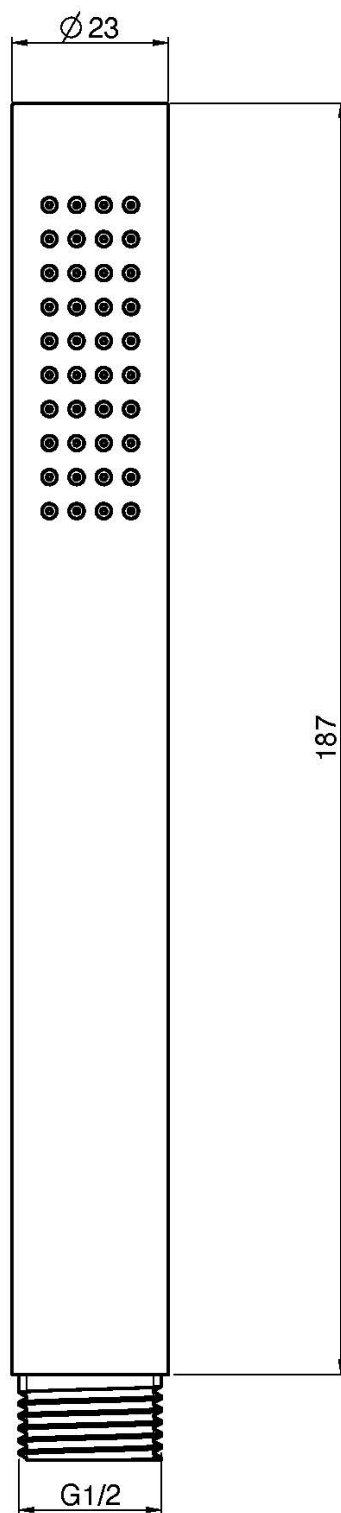

Codigo F2956

**DUCHA DE ACERO INOXIDABLE**

Acabados

 INOX  
INOX

IMAGEN

Consulte las condiciones generales de venta en nuestra lista  
de precios aplicable

This drawing is the property of FIMA Carlo Frattini. Any complete or partial reproduction, or any transmission to third party without FIMA Carlo Frattini authorization is forbidden.