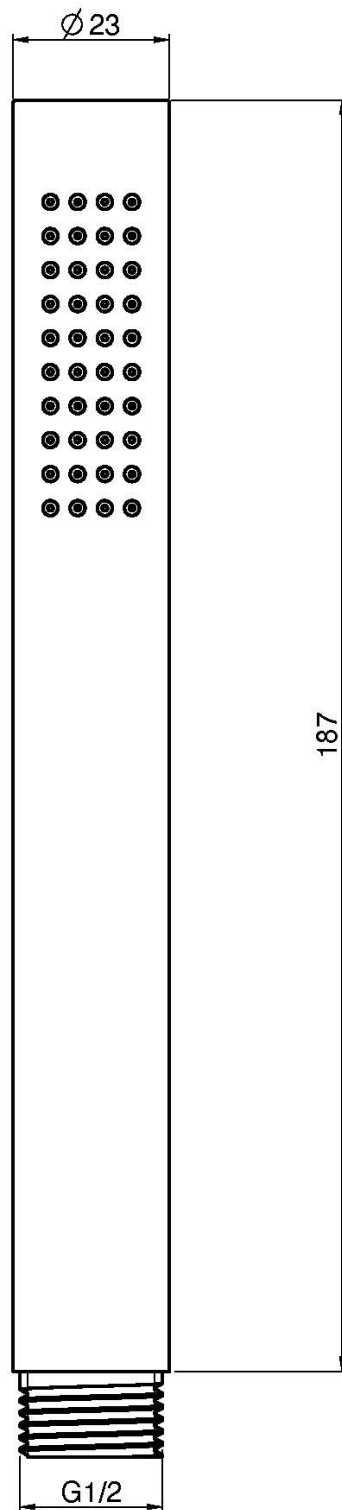

Codigo F2956

**DUCHA DE ACERO INOXIDABLE**

Finiture

 INOX  
INOX

IMAGEN

Consulte las condiciones generales de venta en nuestra lista  
de precios aplicable

This drawing is the property of FIMA Carlo Frattini. Any complete or partial reproduction, or any transmission to third party without FIMA Carlo Frattini authorization is forbidden.