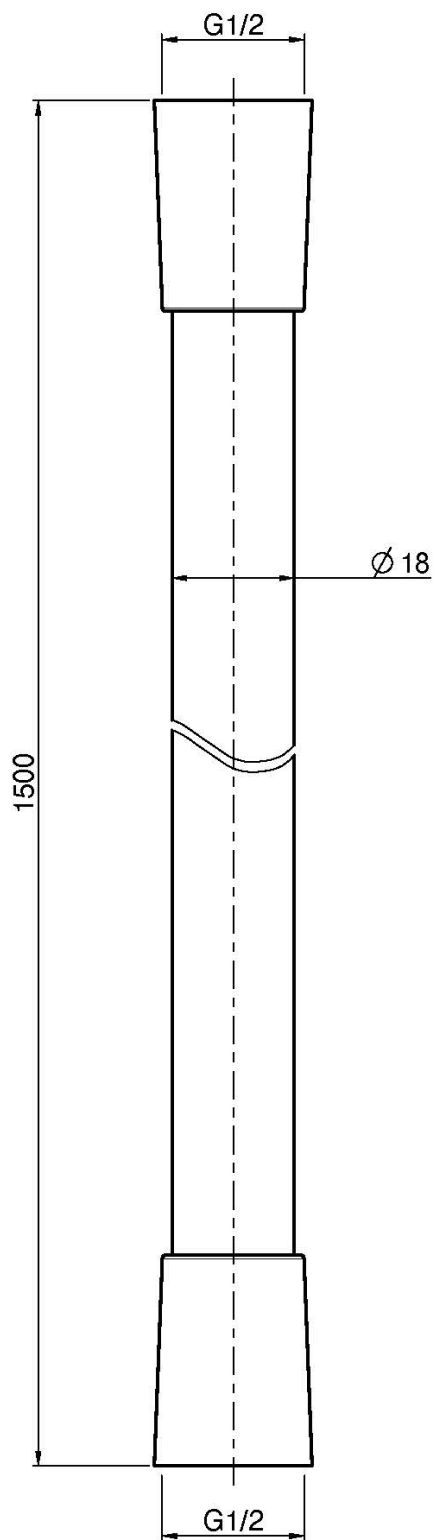

Codigo F5910

**FLEXIBLE NEGRO DE DIÁMETRO 18 MM**

- caudal aumentado
- compatible con serie Switch

Acabados

 NEGRO MATE  
NS

IMAGEN

Consulte las condiciones generales de venta en nuestra lista  
de precios aplicable