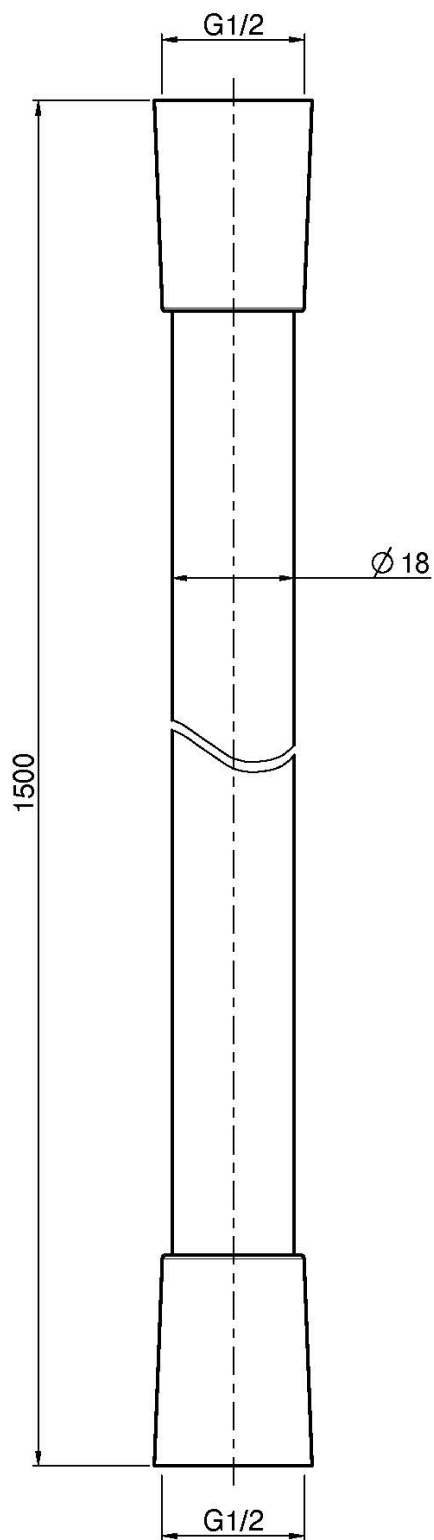

Codigo F5910

FLEXIBLE NEGRO DE DIÁMETRO 18 MM

- caudal aumentado
- compatible con serie Switch

Acabados

 NEGRO MATE
NS

IMAGEN

Consulte las condiciones generales de venta en nuestra lista
de precios aplicable