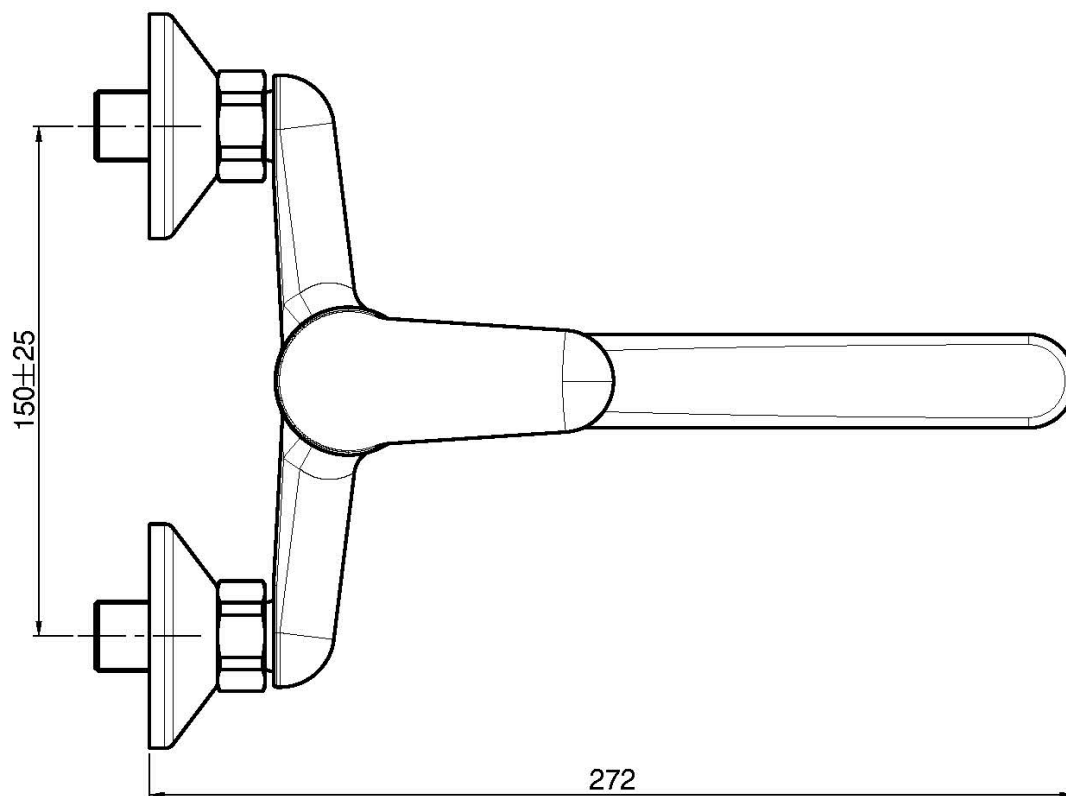

Codigo F3836

FREGADERO MURAL SERIE 22

- n. 2 excéntricas 1/2"
- caño giratorio

Acabados

 CROMADO
CR

IMAGEN

Consulte las condiciones generales de venta en nuestra lista
de precios aplicable

This drawing is the property of FIMA Carlo Frattini. Any complete or partial reproduction, or any transmission to third party without FIMA Carlo Frattini authorization is forbidden.