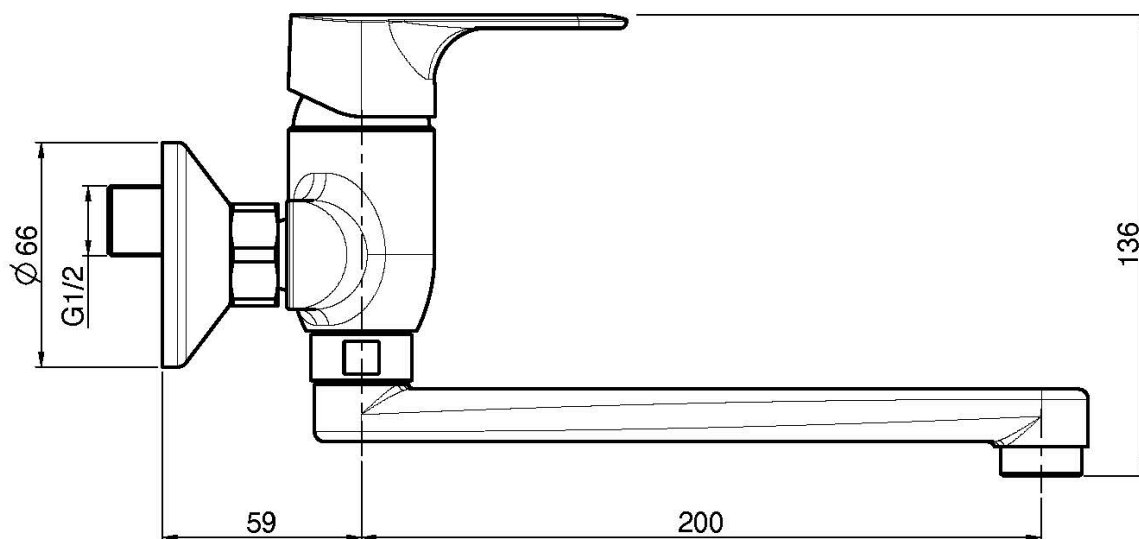

Codigo F3836

FREGADERO MURAL SERIE 22

- n. 2 excéntricas 1/2"
- caño giratorio

Acabados

 CROMADO
CR

IMAGEN

Consulte las condiciones generales de venta en nuestra lista
de precios aplicable

This drawing is the property of FIMA Carlo Frattini. Any complete or partial reproduction, or any transmission to third party without FIMA Carlo Frattini authorization is forbidden.