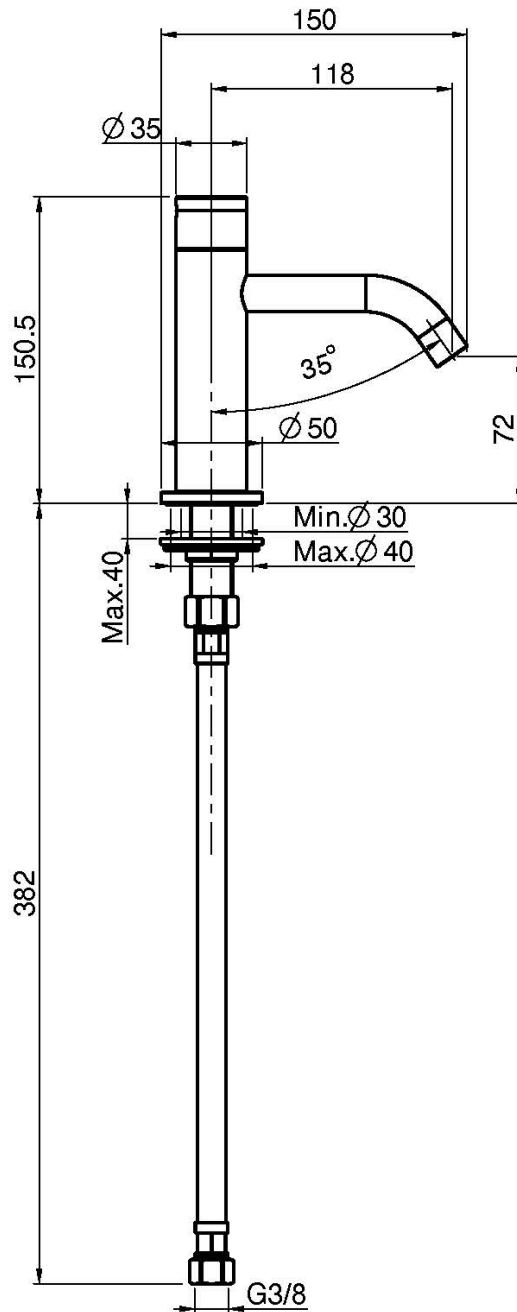

This drawing is the property of FIMA Carlo Frattini. Any complete or partial reproduction, or any transmission to third party without FIMA Carlo Frattini authorization is forbidden.