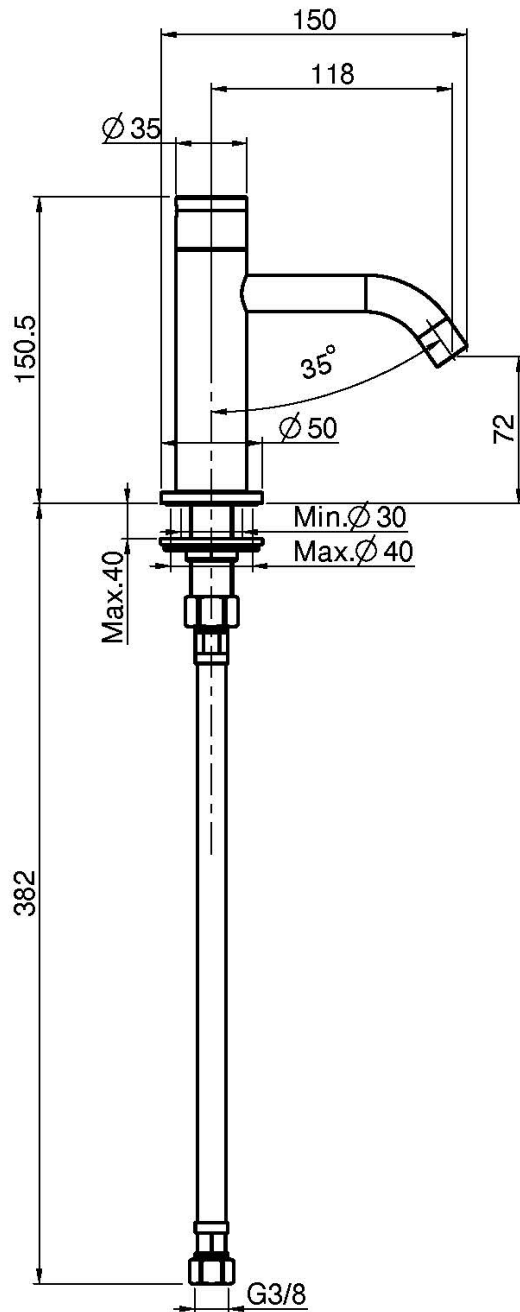

This drawing is the property of FIMA Carlo Frattini. Any complete or partial reproduction, or any transmission to third party without FIMA Carlo Frattini authorization is forbidden.