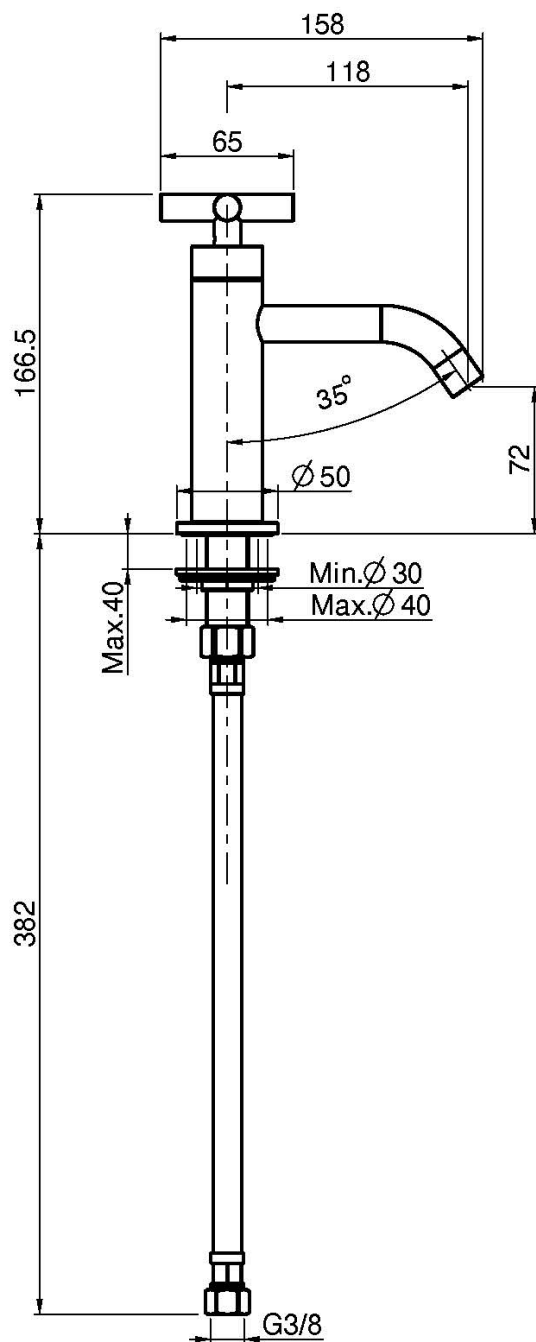

This drawing is the property of FIMA Carlo Frattini. Any complete or partial reproduction, or any transmission to third party without FIMA Carlo Frattini authorization is forbidden.