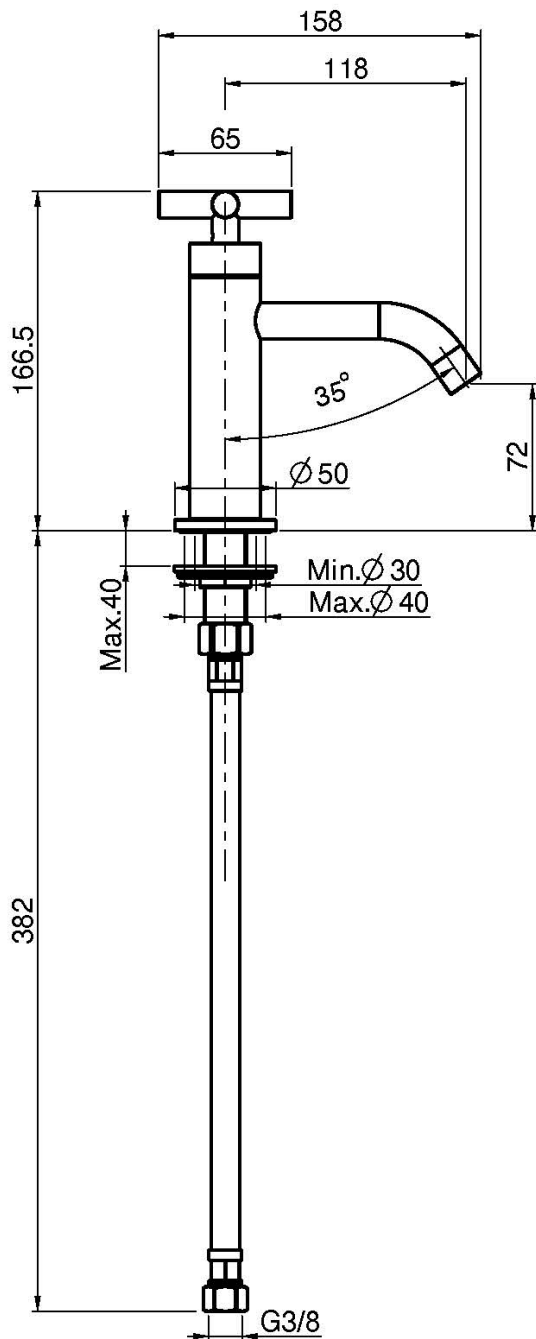

This drawing is the property of FIMA Carlo Frattini. Any complete or partial reproduction, or any transmission to third party without FIMA Carlo Frattini authorization is forbidden.