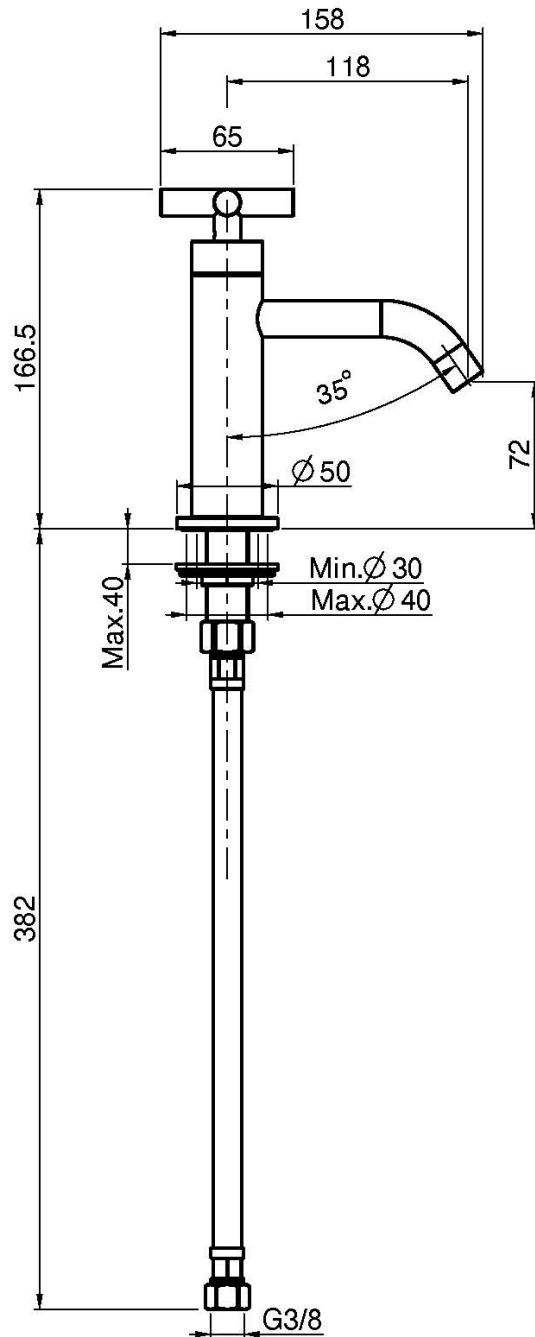

This drawing is the property of FIMA Carlo Frattini. Any complete or partial reproduction, or any transmission to third party without FIMA Carlo Frattini authorization is forbidden.