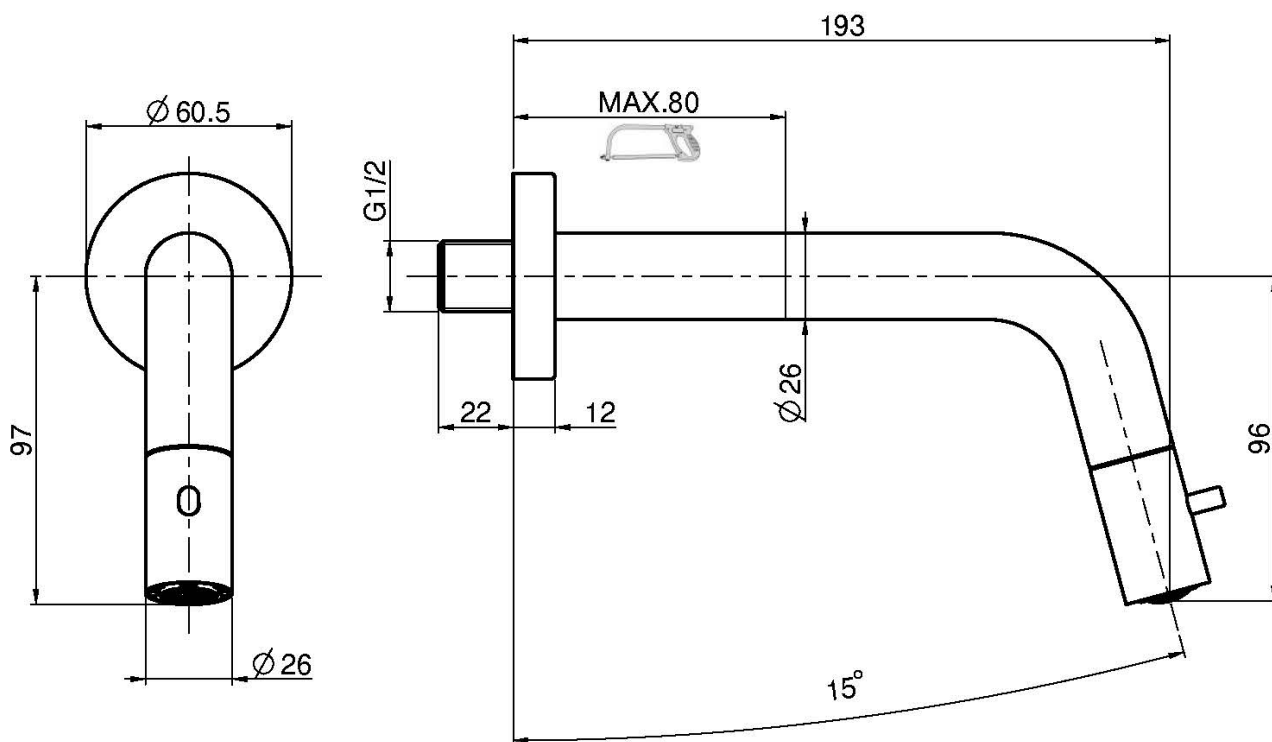

This drawing is the property of FIMA Carlo Frattini. Any complete or partial reproduction, or any transmission to third party without FIMA Carlo Frattini authorization is forbidden.