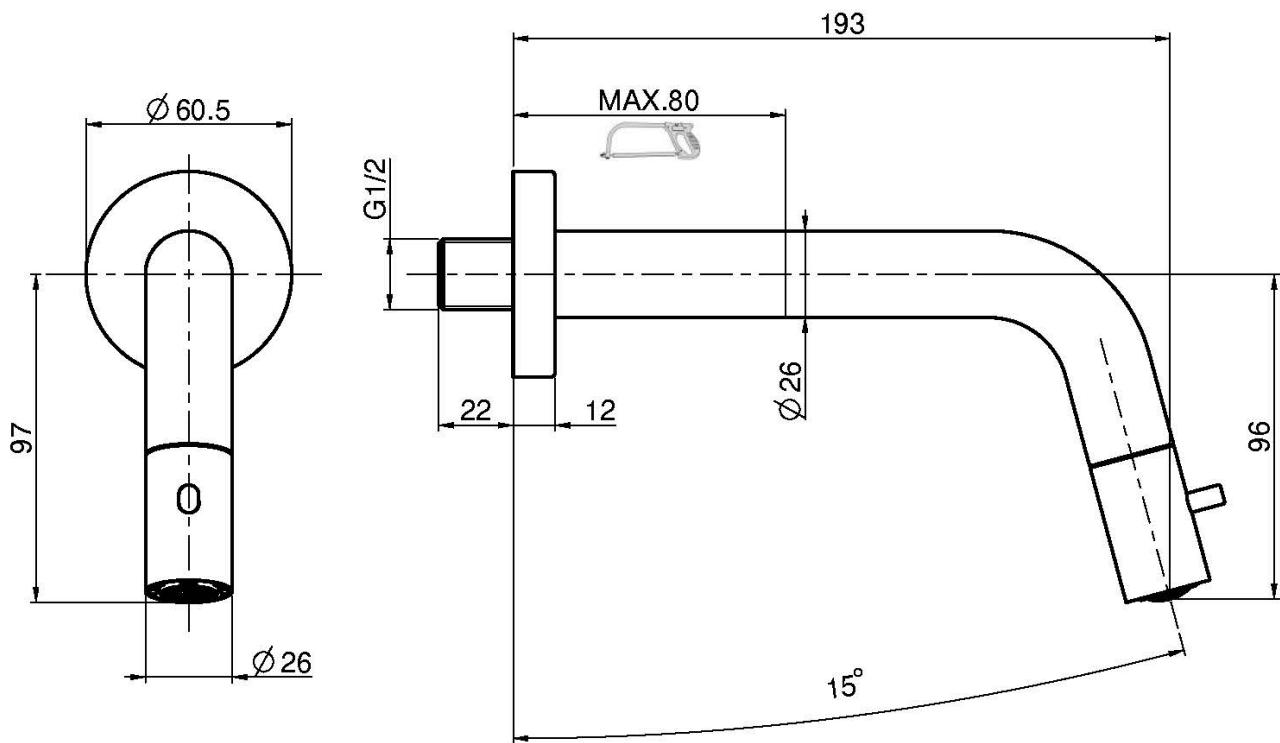

This drawing is the property of FIMA Carlo Frattini. Any complete or partial reproduction, or any transmission to third party without FIMA Carlo Frattini authorization is forbidden.