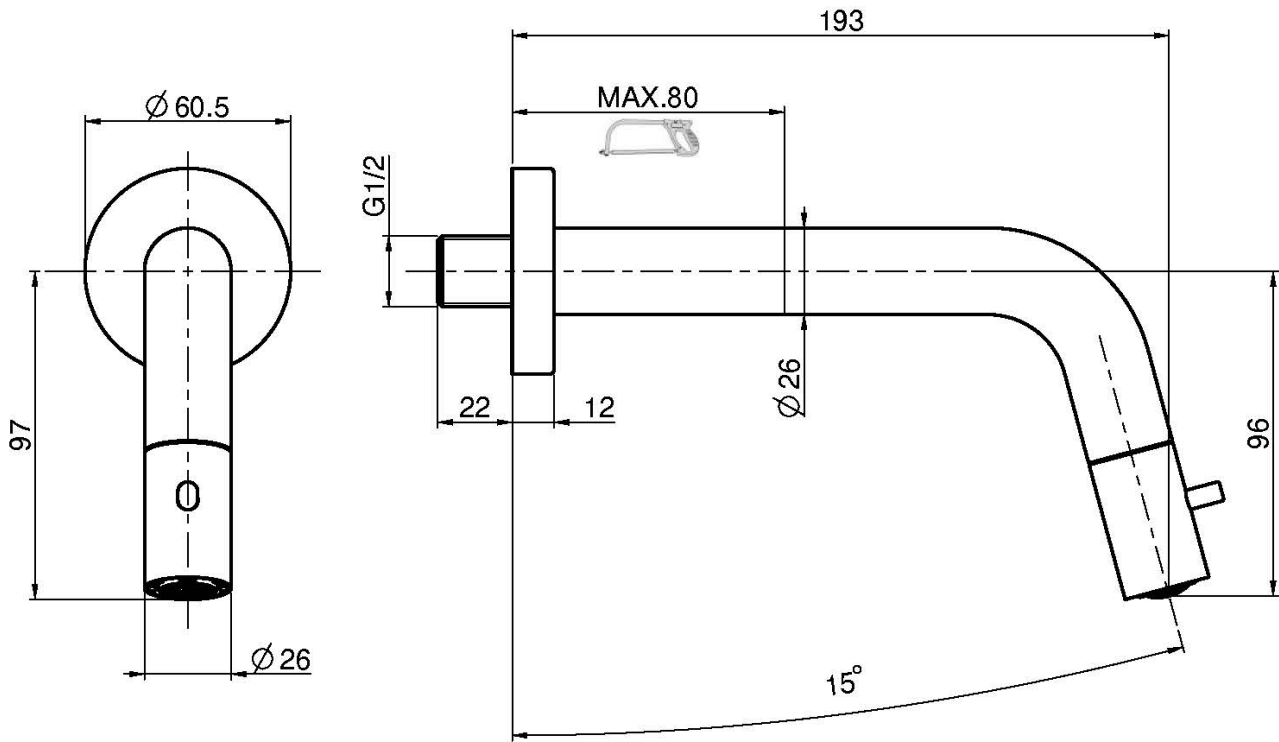

This drawing is the property of FIMA Carlo Frattini. Any complete or partial reproduction, or any transmission to third party without FIMA Carlo Frattini authorization is forbidden.