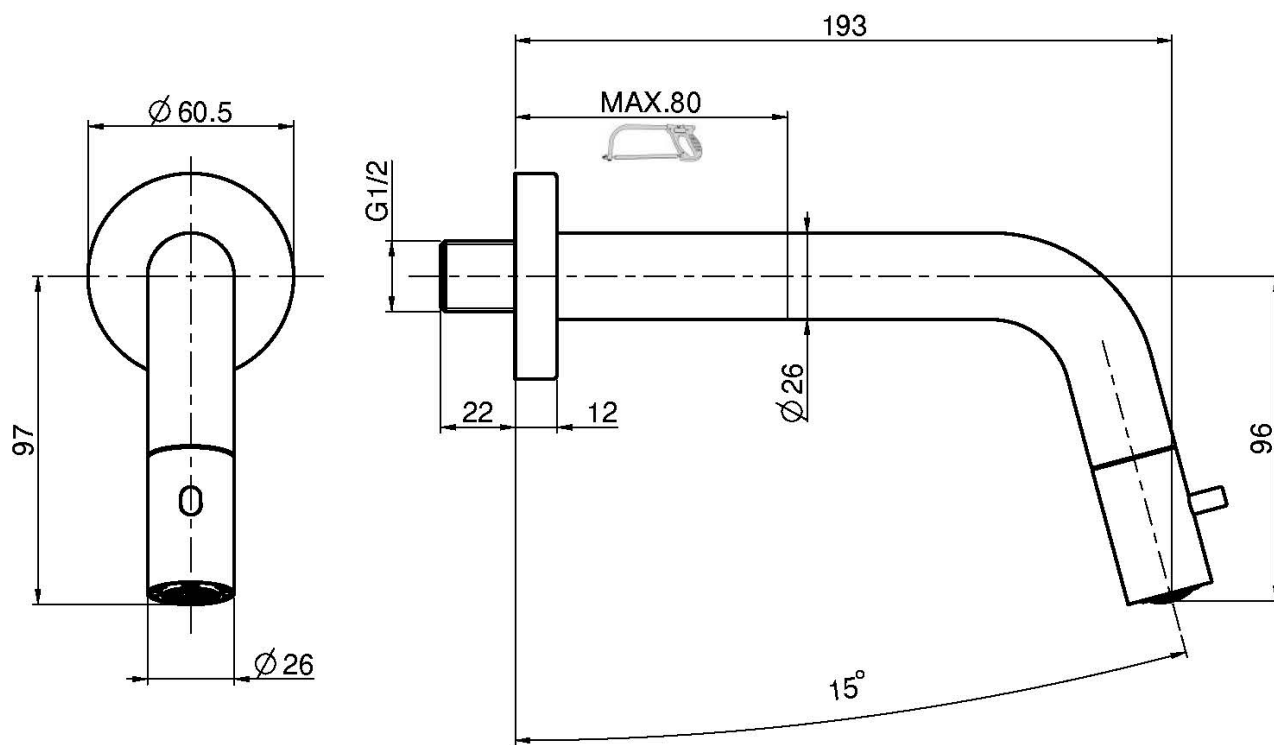

This drawing is the property of FIMA Carlo Frattini. Any complete or partial reproduction, or any transmission to third party without FIMA Carlo Frattini authorization is forbidden.