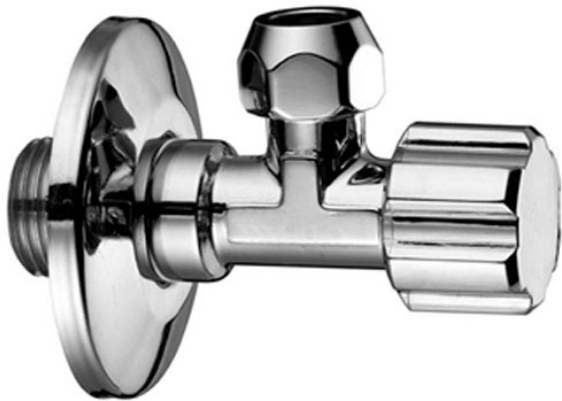

Codigo F205

**GRIFO DE ESCUADRA SIN FILTRO SALIDA
3/8" Ø 10**

Acabados

 CROMADO
CR

IMAGEN

Consulte las condiciones generales de venta en nuestra lista
de precios aplicable