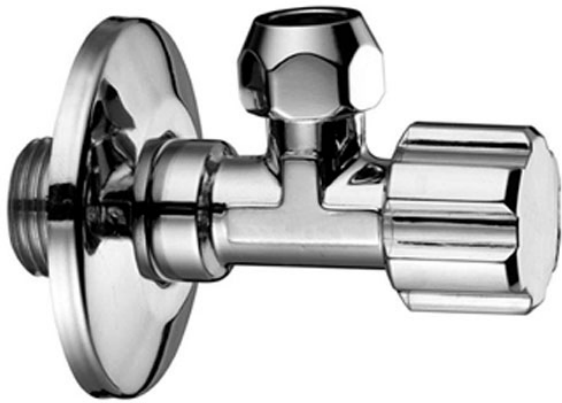

Codigo F205

**GRIFO DE ESCUADRA SIN FILTRO SALIDA
3/8" Ø 10**

Acabados

 CROMADO
CR

IMAGEN

Consulte las condiciones generales de venta en nuestra lista
de precios aplicable