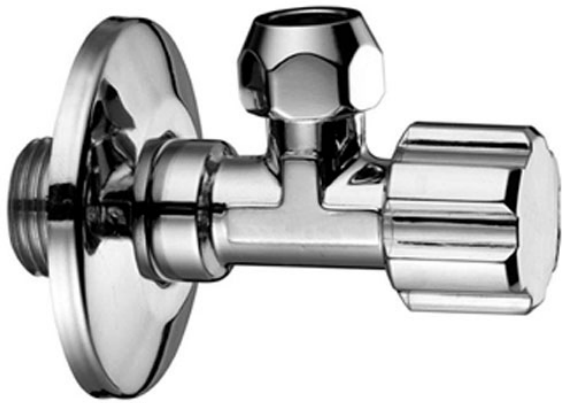

Codigo F205

**GRIFO DE ESCUADRA SIN FILTRO SALIDA  
3/8" Ø 10**

Acabados

 CROMADO  
CR

IMAGEN

Consulte las condiciones generales de venta en nuestra lista  
de precios aplicable