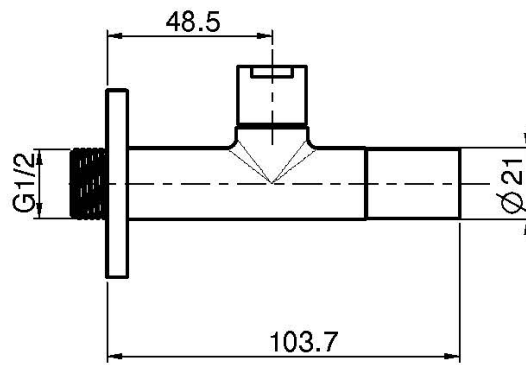

Codigo F197

GRIFO ESCUADRA 1/2" SALIDA 1/2"

Acabados

 INOX
INOX

IMAGEN

Consulte las condiciones generales de venta en nuestra lista
de precios aplicable

This drawing is the property of FIMA Carlo Frattini. Any complete or partial reproduction, or any transmission to third party without FIMA Carlo Frattini authorization is forbidden.