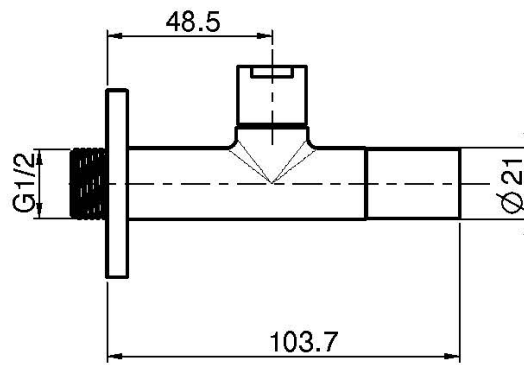

Codigo F197

GRIFO ESCUADRA 1/2" SALIDA 1/2"

Acabados

 INOX
INOX

IMAGEN

Consulte las condiciones generales de venta en nuestra lista
de precios aplicable

This drawing is the property of FIMA Carlo Frattini. Any complete or partial reproduction, or any transmission to third party without FIMA Carlo Frattini authorization is forbidden.