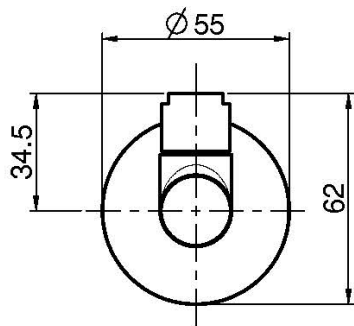

Codigo F197

GRIFO ESCUADRA 1/2" SALIDA 1/2"

Acabados

 INOX
INOX

IMAGEN

Consulte las condiciones generales de venta en nuestra lista
de precios aplicable

This drawing is the property of FIMA Carlo Frattini. Any complete or partial reproduction, or any transmission to third party without FIMA Carlo Frattini authorization is forbidden.