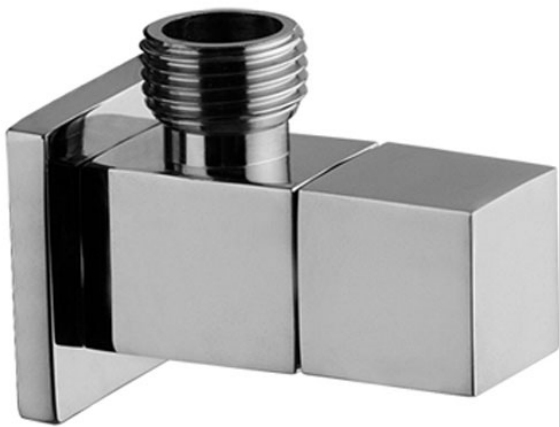

Codigo F195

GRIFO ESCUADRA 1/2" X 1/2" SIN TUERCA

Acabados

 CROMADO
CR

IMAGEN

Consulte las condiciones generales de venta en nuestra lista
de precios aplicable