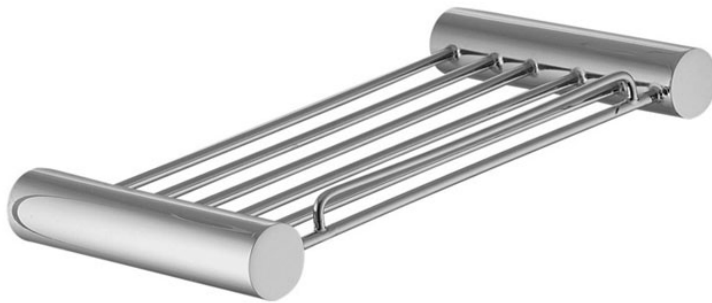

Codigo F6008

JABONERA PARA CABINA DE DUCHA

IMAGEN

Acabados

-  CROMADO
CR
-  HL
-  HS
-  ZL
-  ZS
-  NÍQUEL SATINADO
SN
-  CROMO NEGRO
CN
-  CROMO NEGRO SATINADO
CS
-  BLANCO MATE
BS
-  NEGRO MATE
NS
-  DORADO
OR
-  ORO SATINADO
OS