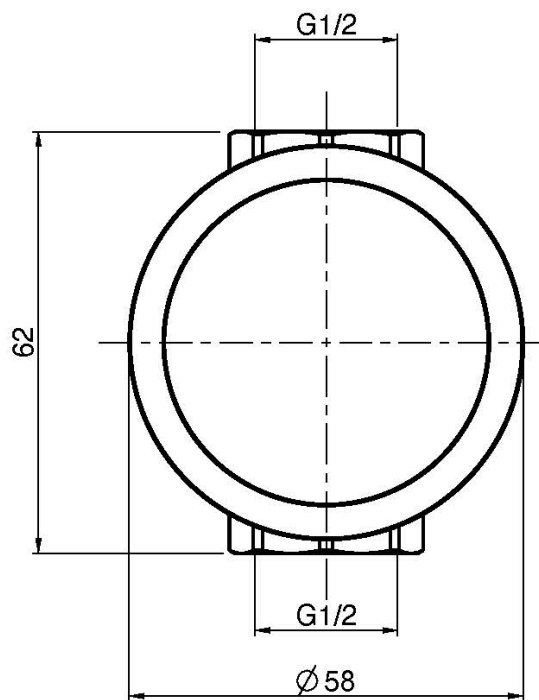

## LLAVE DE PASO 1/2"

- sólo parte exterior
- **parte empotrada a pedir por separado**

Acabados

 CROMADO  
CR

**LOS PRODUCTOS DEBEN SER PEDIDOS  
POR SEPARADO**

IMAGEN

Cuerpo empotrado

Consulte las condiciones generales de venta en nuestra lista  
de precios aplicable