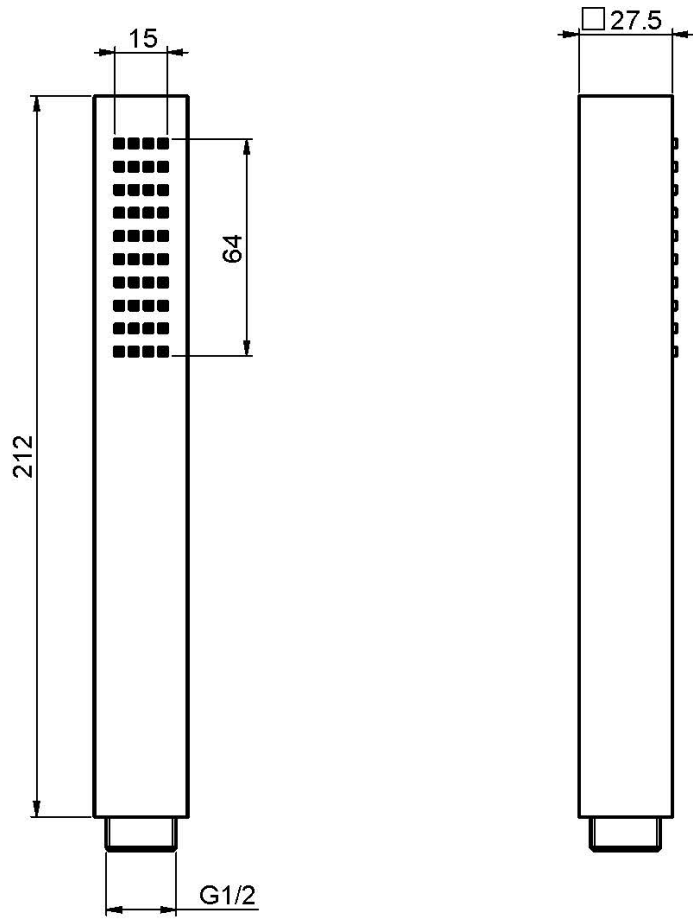

Codigo F2203

MANGO DE DUCHA ANTICAL EN ABS

IMAGEN

Acabados

-  CROMADO
CR
-  NÍQUEL SATINADO
SN
-  BLANCO MATE
BS
-  NEGRO MATE
NS

Consulte las condiciones generales de venta en nuestra lista
de precios aplicable