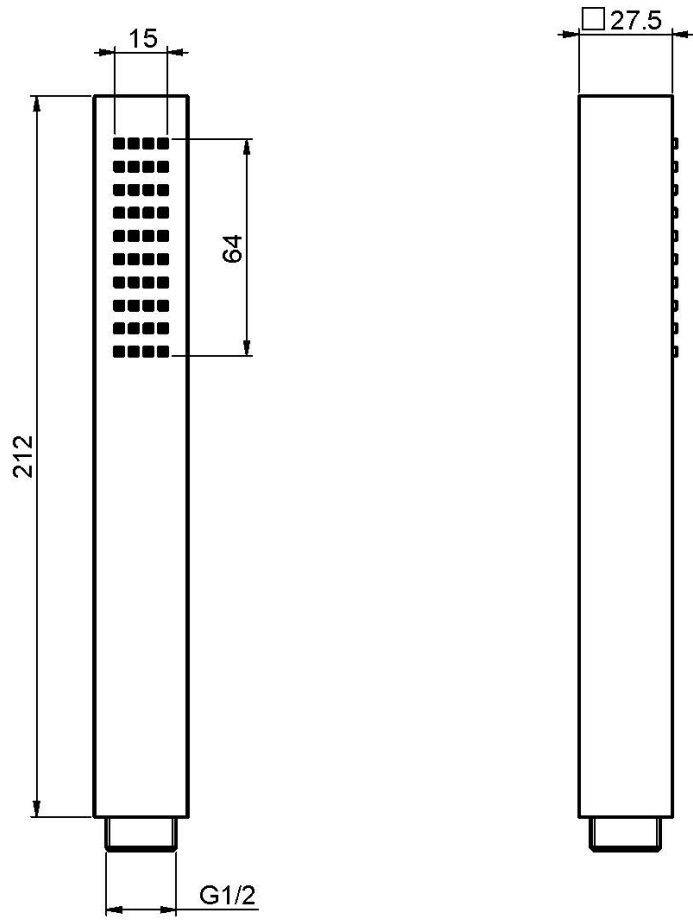

Codigo F2203

**MANGO DE DUCHA ANTICAL EN ABS**

IMAGEN

Acabados

-  CROMADO  
CR
-  NÍQUEL SATINADO  
SN
-  BLANCO MATE  
BS
-  NEGRO MATE  
NS

Consulte las condiciones generales de venta en nuestra lista  
de precios aplicable