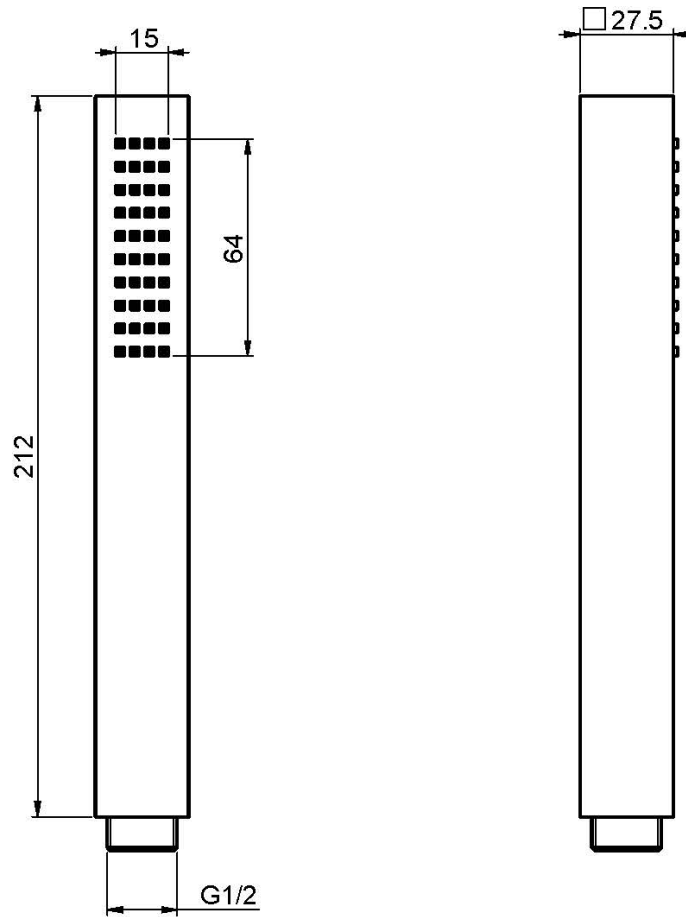

Codigo F2203

MANGO DE DUCHA ANTICAL EN ABS

IMAGEN

Acabados

-  CROMADO
CR
-  NÍQUEL SATINADO
SN
-  BLANCO MATE
BS
-  NEGRO MATE
NS

Consulte las condiciones generales de venta en nuestra lista
de precios aplicable