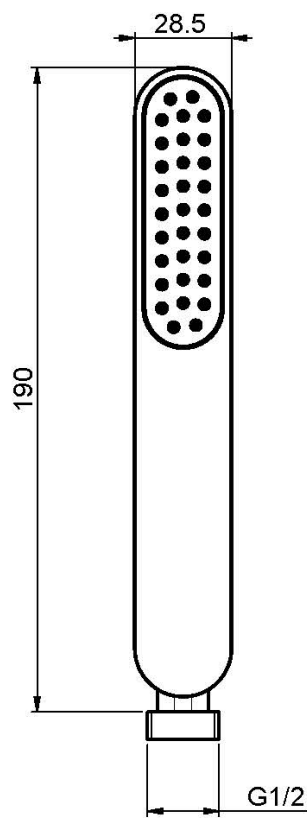

Codigo F2406

**MANGO DE DUCHA ANTICAL EN ABS**

Acabados

 CROMADO  
CR

IMAGEN

Consulte las condiciones generales de venta en nuestra lista  
de precios aplicable

This drawing is the property of FIMA Carlo Frattini. Any complete or partial reproduction, or any transmission to third party without FIMA Carlo Frattini authorization is forbidden.