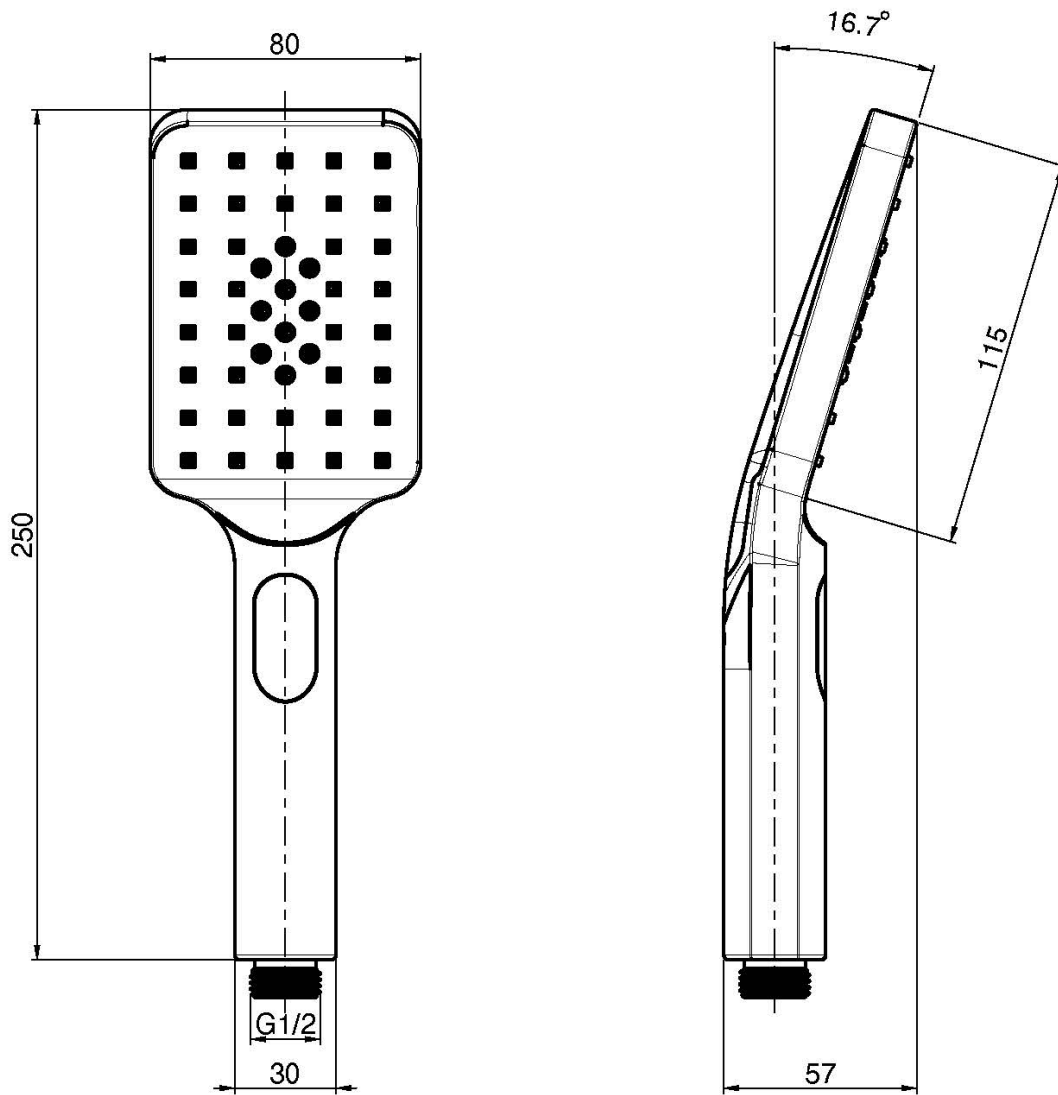

Codigo F2491

MANGO DE DUCHA ANTICAL EN ABS

- difusores antical
- 3 jets

Acabados

 CROMADO
CR

IMAGEN

Consulte las condiciones generales de venta en nuestra lista
de precios aplicable

This drawing is the property of FIMA Carlo Frattini. Any complete or partial reproduction, or any transmission to third party without FIMA Carlo Frattini authorization is forbidden.