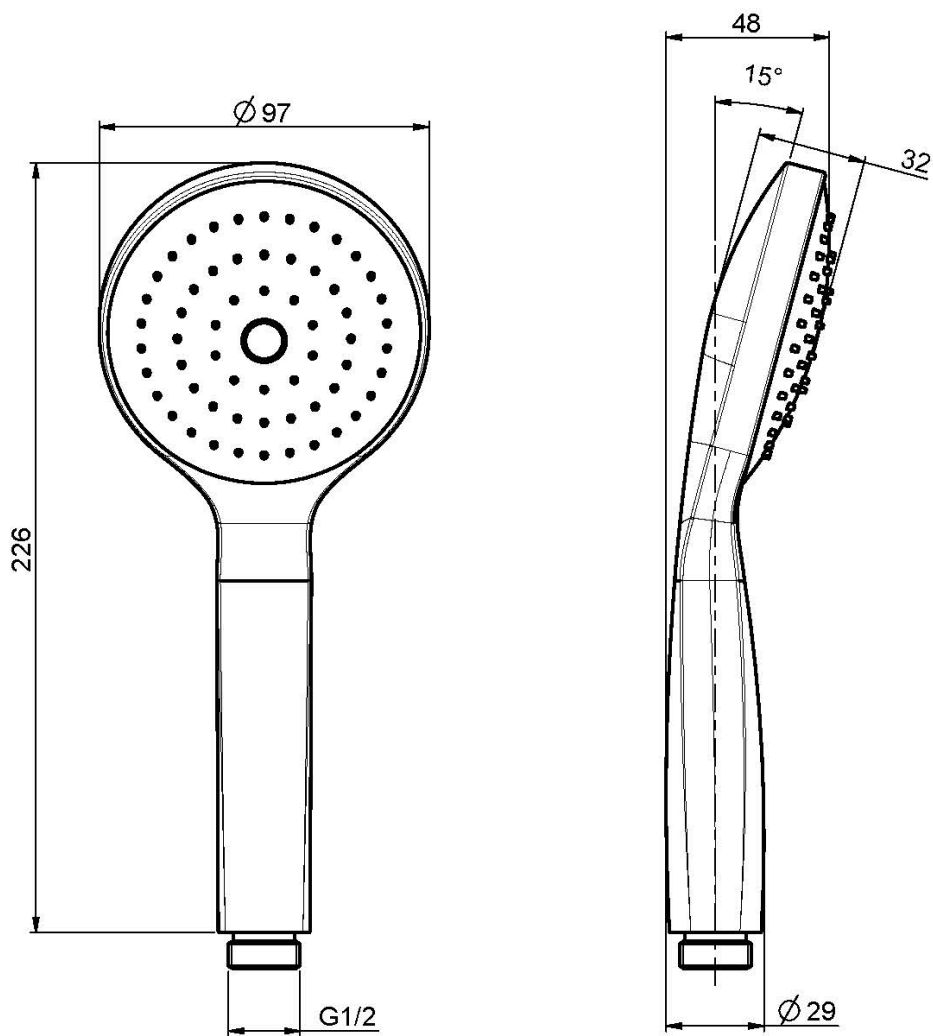

Codigo F2598

**MANGO DE DUCHA ANTICAL EN ABS**

Acabados

 CROMADO  
CR

 NEGRO MATE  
NS

IMAGEN

Consulte las condiciones generales de venta en nuestra lista  
de precios aplicable

This drawing is the property of FIMA Carlo Frattini. Any complete or partial reproduction, or any transmission to third party without FIMA Carlo Frattini authorization is forbidden.