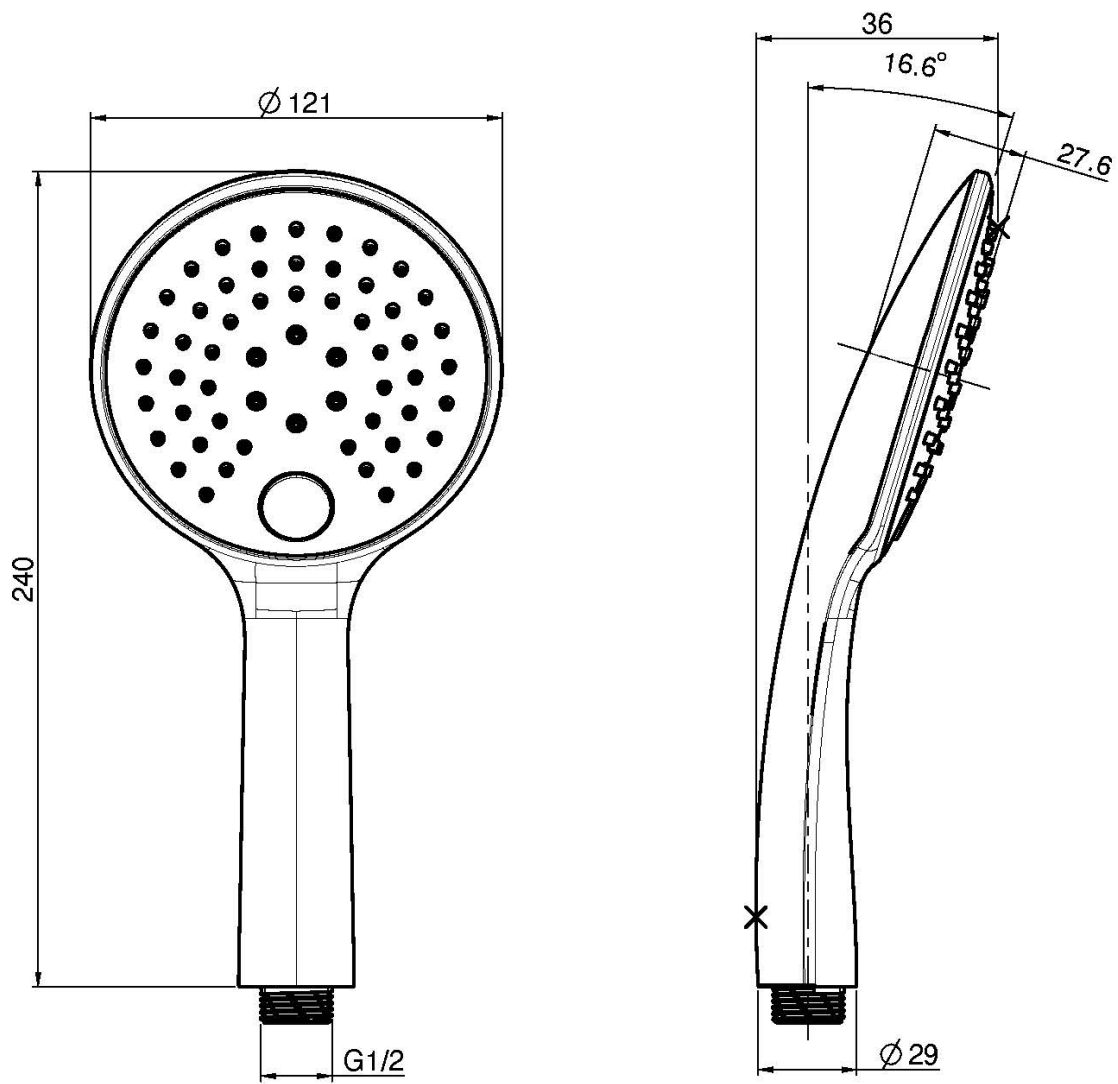

Codigo F2736

MANGO DE DUCHA ANTICAL EN ABS

- difusores antical
- 3 jets

Acabados

 CROMADO
CR

IMAGEN

Consulte las condiciones generales de venta en nuestra lista
de precios aplicable

This drawing is the property of FIMA Carlo Frattini. Any complete or partial reproduction, or any transmission to third party without FIMA Carlo Frattini authorization is forbidden.