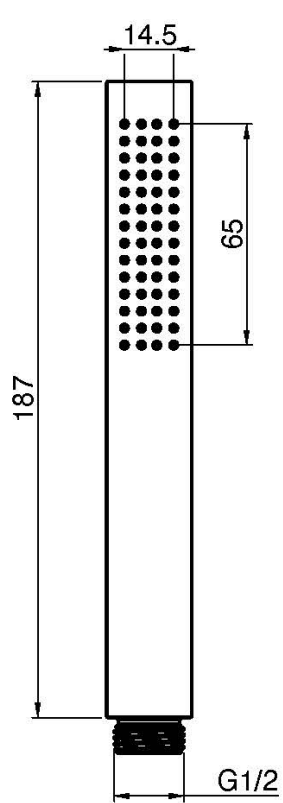

Codigo F2067

MANGO DE DUCHA ANTICAL EN ABS

IMAGEN

Acabados

-  CROMADO
CR
-  NÍQUEL SATINADO
SN
-  BLANCO MATE
BS
-  NEGRO MATE
NS

Consulte las condiciones generales de venta en nuestra lista
de precios aplicable