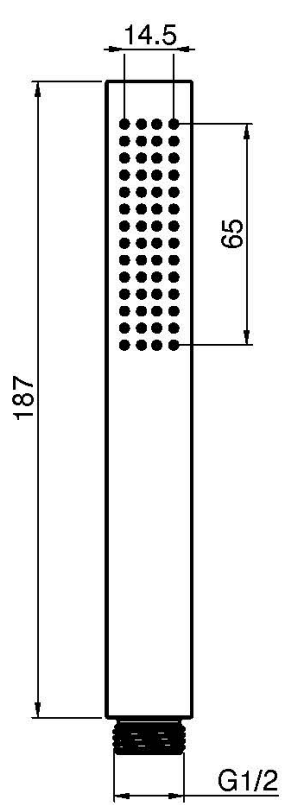

Codigo F2067

**MANGO DE DUCHA ANTICAL EN ABS**

**IMAGEN**

**Acabados**

-  CROMADO  
CR
-  NÍQUEL SATINADO  
SN
-  BLANCO MATE  
BS
-  NEGRO MATE  
NS

Consulte las condiciones generales de venta en nuestra lista  
de precios aplicable