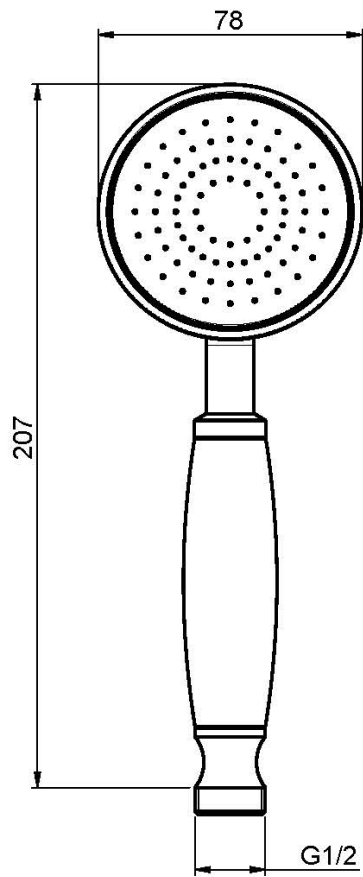

Codigo F2059

MANGO DE DUCHA EN LATÓN

IMAGEN

Acabados

-  CROMADO
CR
-  NÍQUEL SATINADO
SN
-  DORADO
OR
-  ORO SATINADO
OS
-  BRONCE
BR
-  COBRE ANTIGUO
RA

Consulte las condiciones generales de venta en nuestra lista
de precios aplicable