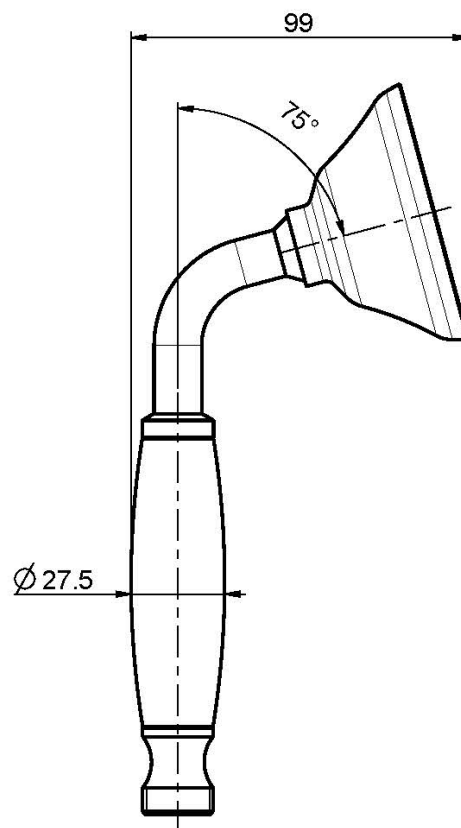

Codigo F2059

MANGO DE DUCHA EN LATÓN

IMAGEN

Acabados

-  CROMADO
CR
-  NÍQUEL SATINADO
SN
-  DORADO
OR
-  ORO SATINADO
OS
-  BRONCE
BR
-  COBRE ANTIGUO
RA

Consulte las condiciones generales de venta en nuestra lista
de precios aplicable