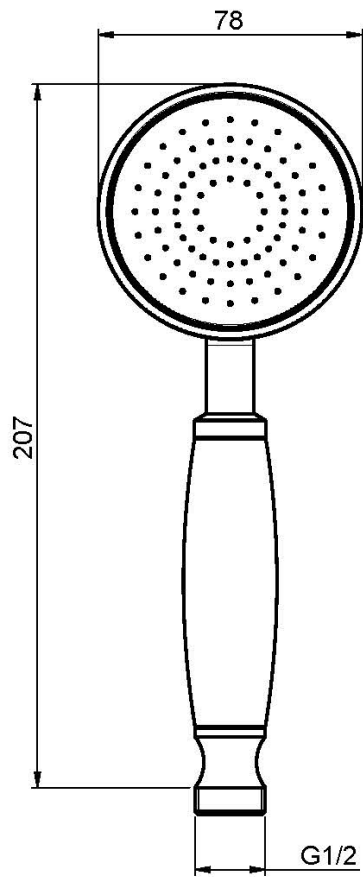

Codigo F2059

MANGO DE DUCHA EN LATÓN

IMAGEN

Acabados

-  CROMADO
CR
-  NÍQUEL SATINADO
SN
-  DORADO
OR
-  ORO SATINADO
OS
-  BRONCE
BR
-  COBRE ANTIGUO
RA

Consulte las condiciones generales de venta en nuestra lista de precios aplicable