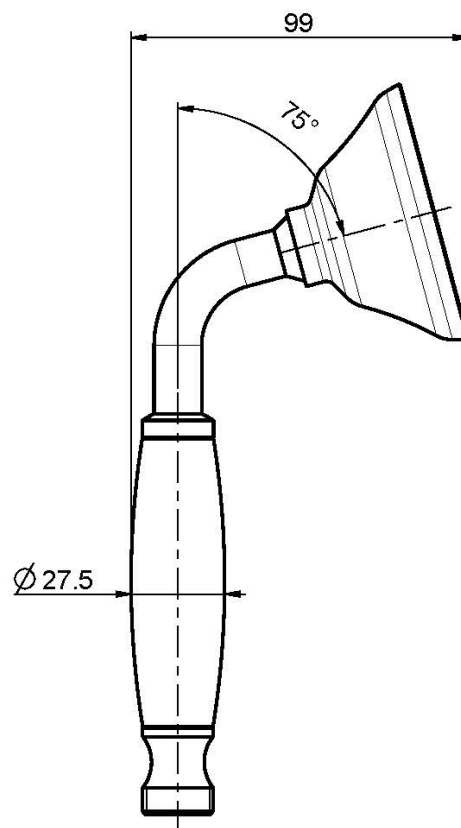

Codigo F2059

MANGO DE DUCHA EN LATÓN

IMAGEN

Acabados

-  CROMADO
CR
-  NÍQUEL SATINADO
SN
-  DORADO
OR
-  ORO SATINADO
OS
-  BRONCE
BR
-  COBRE ANTIGUO
RA

Consulte las condiciones generales de venta en nuestra lista de precios aplicable