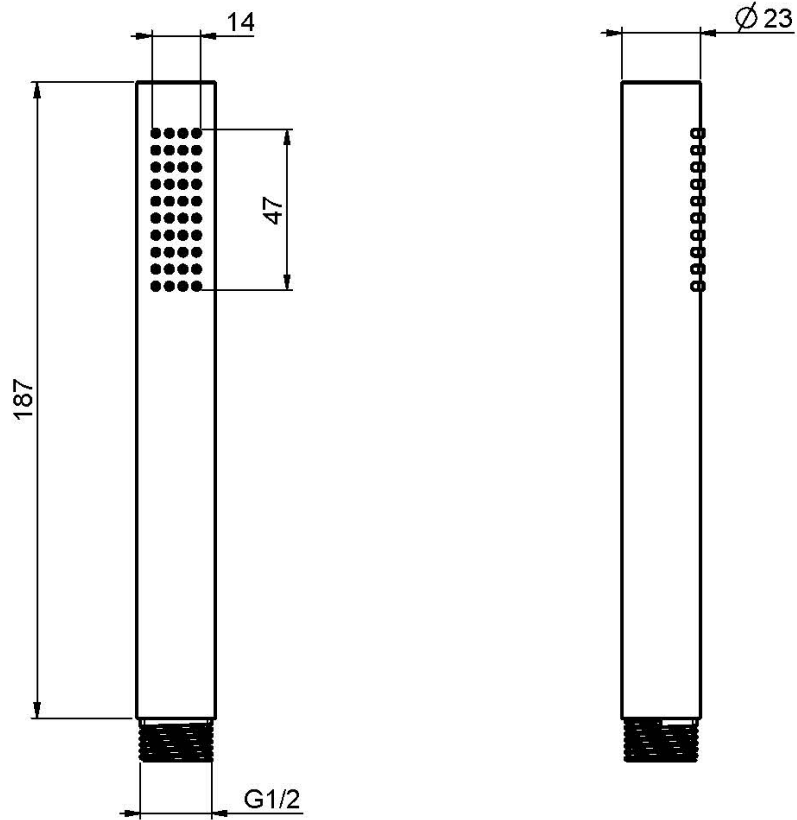

Codigo F2067OT

MANGO DE DUCHA EN LATÓN

IMAGEN

Acabados

-  CROMADO
CR
-  HL
-  HS
-  ZL
-  ZS
-  NÍQUEL SATINADO
SN
-  CROMO NEGRO
CN
-  CROMO NEGRO SATINADO
CS
-  DORADO
OR
-  ORO SATINADO
OS

Consulte las condiciones generales de venta en nuestra lista
de precios aplicable