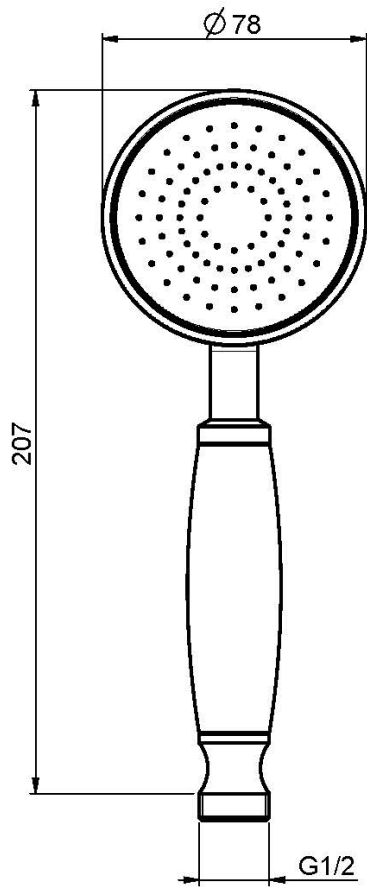

Codigo F2104

MANGO DE DUCHA EN LATÓN

IMAGEN

Acabados

-  CROMADO
CR
-  NÍQUEL SATINADO
SN
-  DORADO
OR
-  ORO SATINADO
OS
-  BRONCE
BR
-  COBRE ANTIGUO
RA

Consulte las condiciones generales de venta en nuestra lista
de precios aplicable