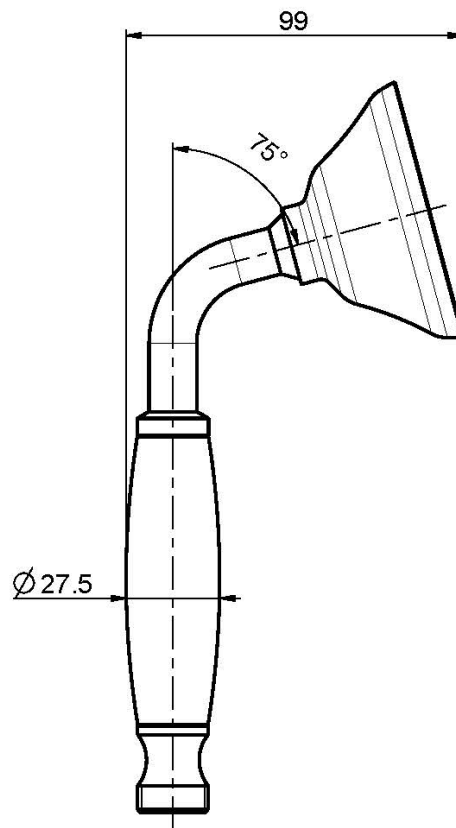

Codigo F2104

MANGO DE DUCHA EN LATÓN

IMAGEN

Acabados

-  CROMADO
CR
-  NÍQUEL SATINADO
SN
-  DORADO
OR
-  ORO SATINADO
OS
-  BRONCE
BR
-  COBRE ANTIGUO
RA

Consulte las condiciones generales de venta en nuestra lista de precios aplicable