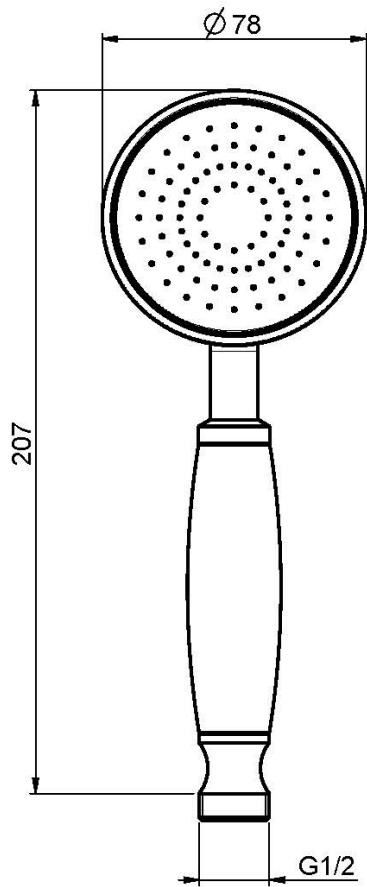

Codigo F2104

MANGO DE DUCHA EN LATÓN

IMAGEN

Acabados

-  CROMADO
CR
-  NÍQUEL SATINADO
SN
-  DORADO
OR
-  ORO SATINADO
OS
-  BRONCE
BR
-  COBRE ANTIGUO
RA

Consulte las condiciones generales de venta en nuestra lista de precios aplicable