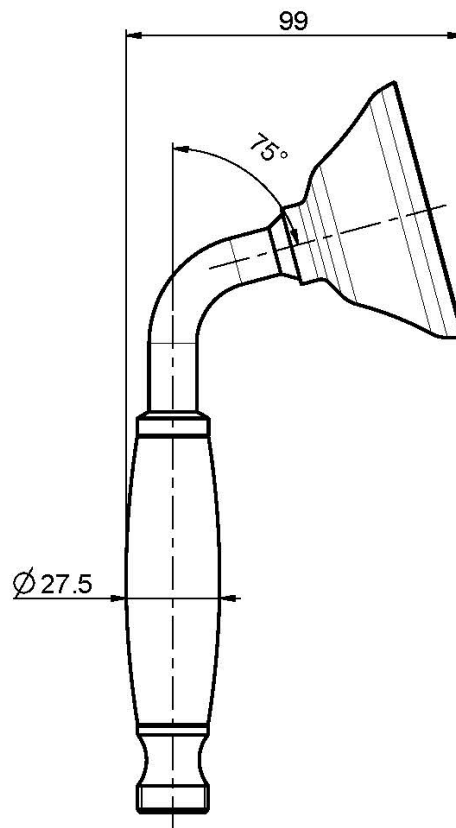

Codigo F2104

MANGO DE DUCHA EN LATÓN

IMAGEN

Acabados

-  CROMADO
CR
-  NÍQUEL SATINADO
SN
-  DORADO
OR
-  ORO SATINADO
OS
-  BRONCE
BR
-  COBRE ANTIGUO
RA

Consulte las condiciones generales de venta en nuestra lista
de precios aplicable