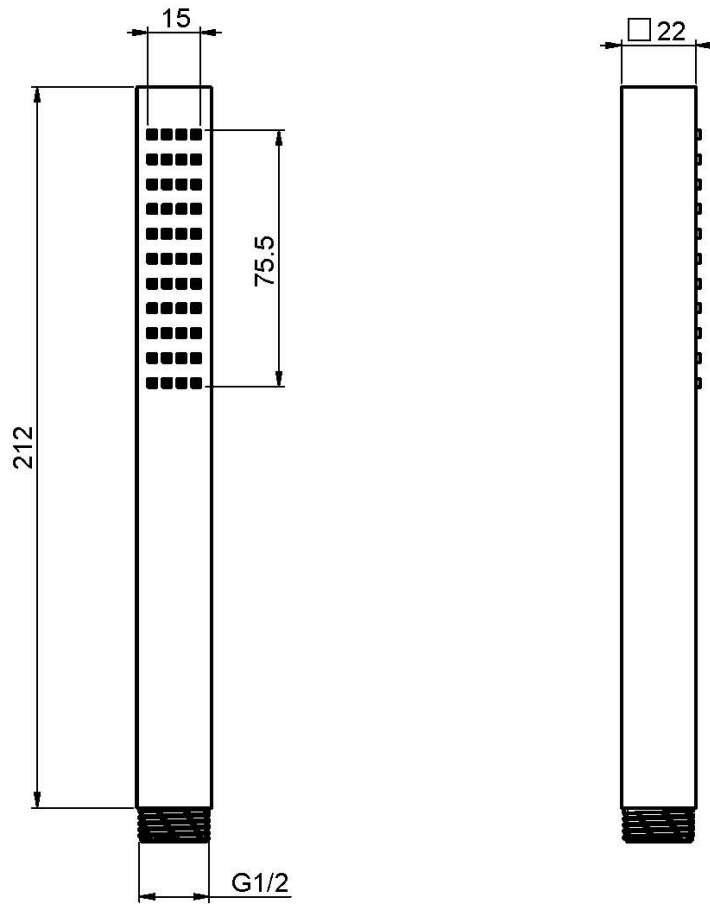

Codigo F2203OT

MANGO DE DUCHA EN LATÓN

IMAGEN

Acabados

-  CROMADO
CR
-  HL
-  HS
-  ZL
-  ZS
-  NÍQUEL SATINADO
SN
-  CROMO NEGRO
CN
-  CROMO NEGRO SATINADO
CS
-  DORADO
OR
-  ORO SATINADO
OS

Consulte las condiciones generales de venta en nuestra lista
de precios aplicable