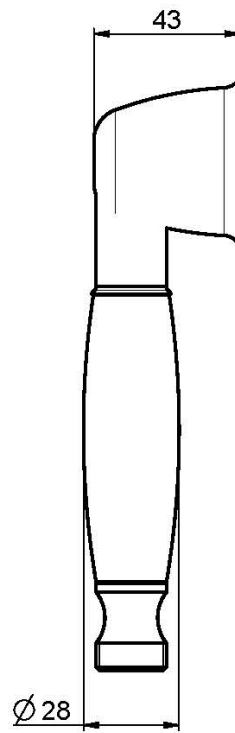

Codigo F2049

MANGO DE DUCHA EN LATÓN

IMAGEN

Acabados

-  CROMADO
CR
-  NÍQUEL SATINADO
SN
-  DORADO
OR
-  ORO SATINADO
OS
-  BRONCE
BR
-  COBRE ANTIGUO
RA

Consulte las condiciones generales de venta en nuestra lista
de precios aplicable