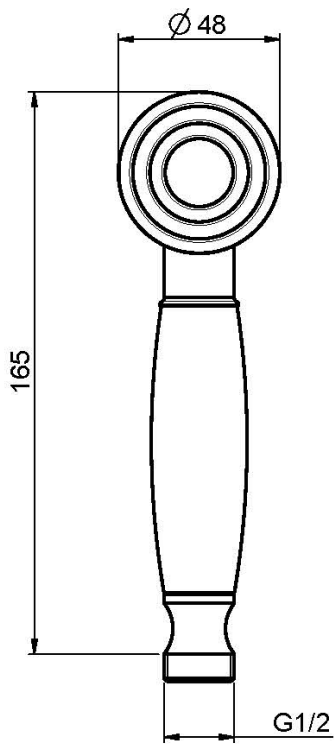

Codigo F2049

MANGO DE DUCHA EN LATÓN

IMAGEN

Acabados

-  CROMADO
CR
-  NÍQUEL SATINADO
SN
-  DORADO
OR
-  ORO SATINADO
OS
-  BRONCE
BR
-  COBRE ANTIGUO
RA

Consulte las condiciones generales de venta en nuestra lista
de precios aplicable