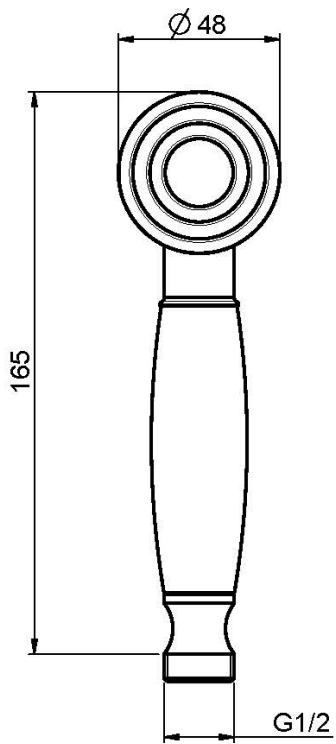

Codigo F2049

MANGO DE DUCHA EN LATÓN

IMAGEN

Acabados

-  CROMADO
CR
-  NÍQUEL SATINADO
SN
-  DORADO
OR
-  ORO SATINADO
OS
-  BRONCE
BR
-  COBRE ANTIGUO
RA

Consulte las condiciones generales de venta en nuestra lista de precios aplicable