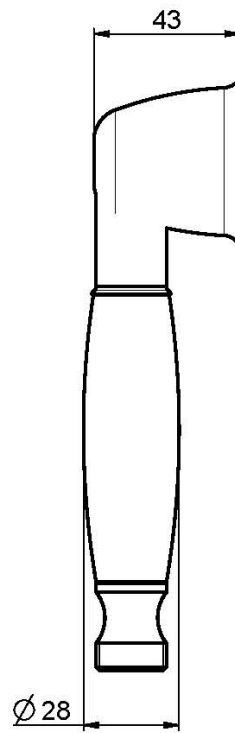

Codigo F2049

MANGO DE DUCHA EN LATÓN

IMAGEN

Acabados

-  CROMADO
CR
-  NÍQUEL SATINADO
SN
-  DORADO
OR
-  ORO SATINADO
OS
-  BRONCE
BR
-  COBRE ANTIGUO
RA

Consulte las condiciones generales de venta en nuestra lista de precios aplicable