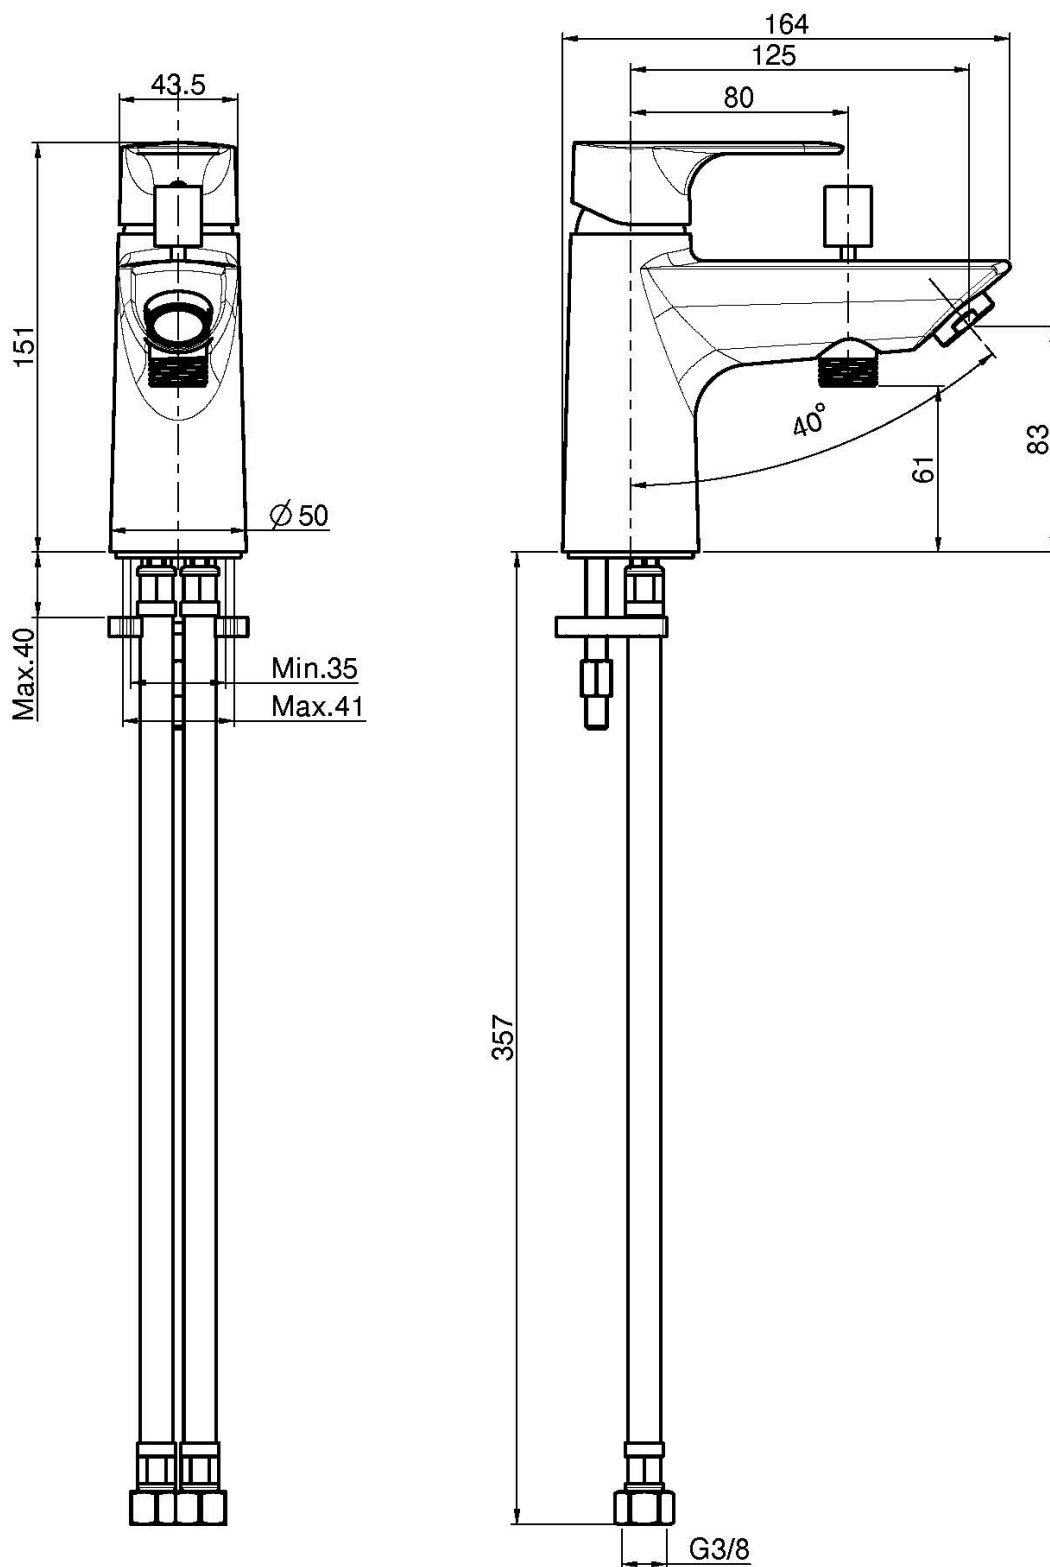

Codigo F3834/9

MEZCLADOR BAÑERA

- 2 conexiones
- desviador

Acabados

 CROMADO
CR

 NEGRO MATE
NS

IMAGEN

Consulte las condiciones generales de venta en nuestra lista
de precios aplicable