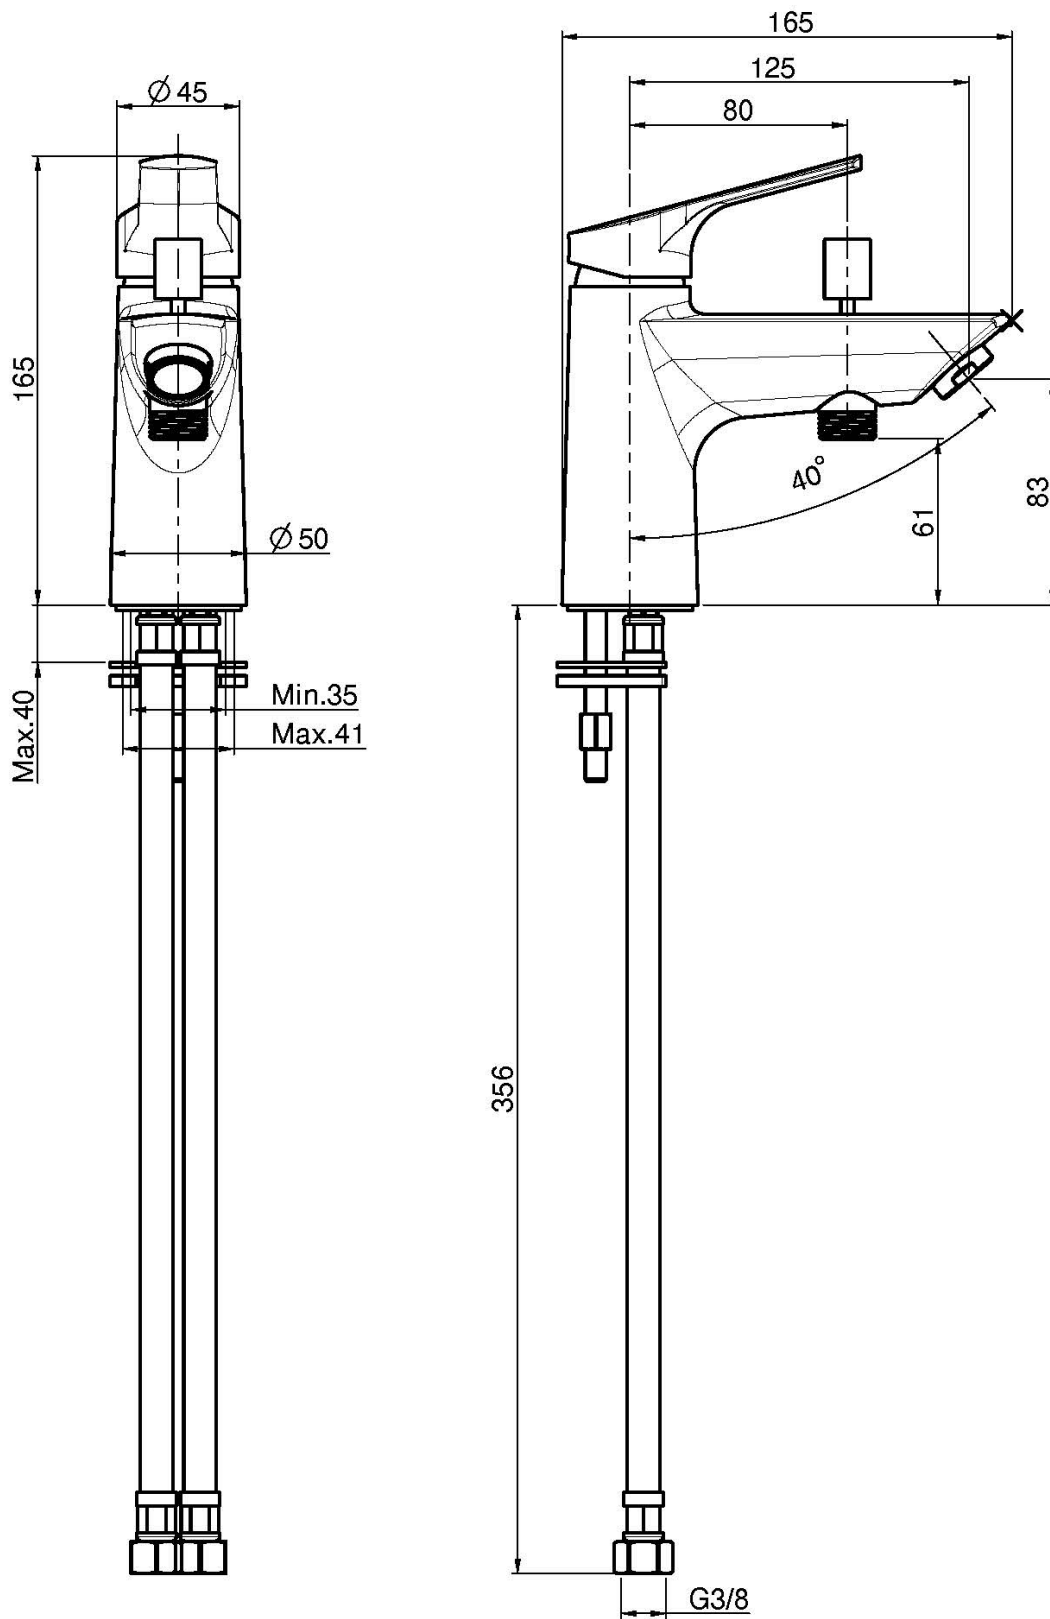

This drawing is the property of FIMA Carlo Frattini. Any complete or partial reproduction, or any transmission to third party without FIMA Carlo Frattini authorization is forbidden.