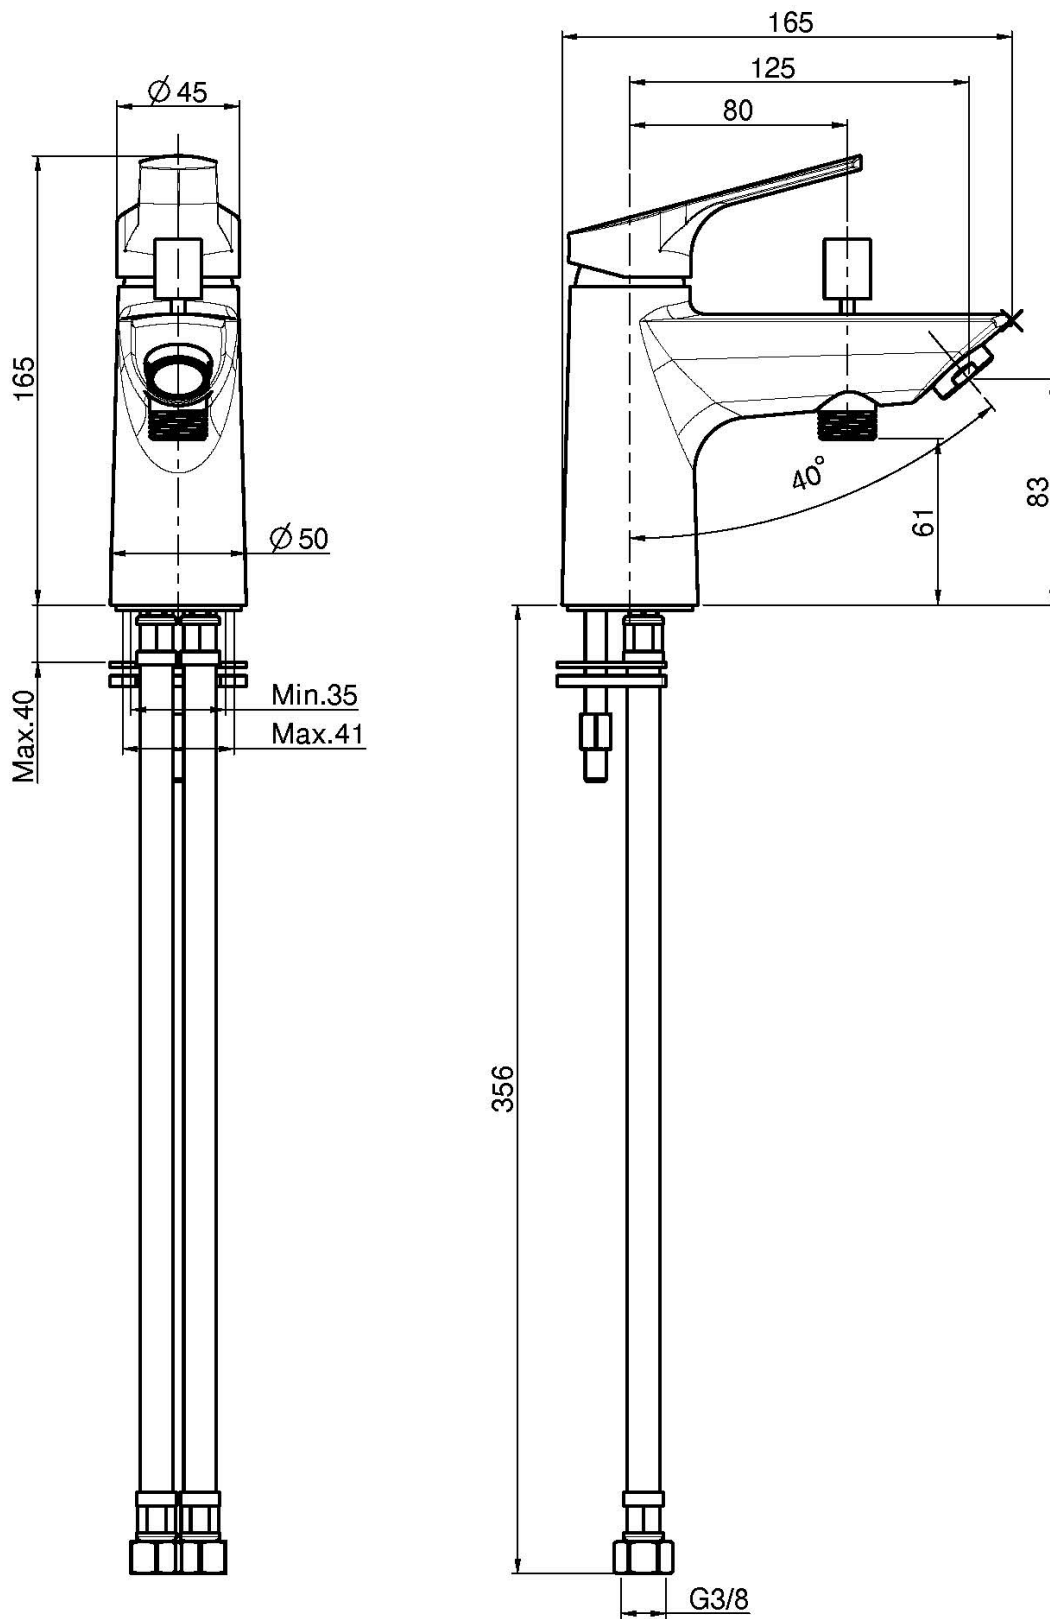

Codigo F3784/9N

MEZCLADOR BAÑERA

- 2 conexiones
- desviador

Acabados

 CROMADO
CR

IMAGEN

Consulte las condiciones generales de venta en nuestra lista
de precios aplicable

This drawing is the property of FIMA Carlo Frattini. Any complete or partial reproduction, or any transmission to third party without FIMA Carlo Frattini authorization is forbidden.