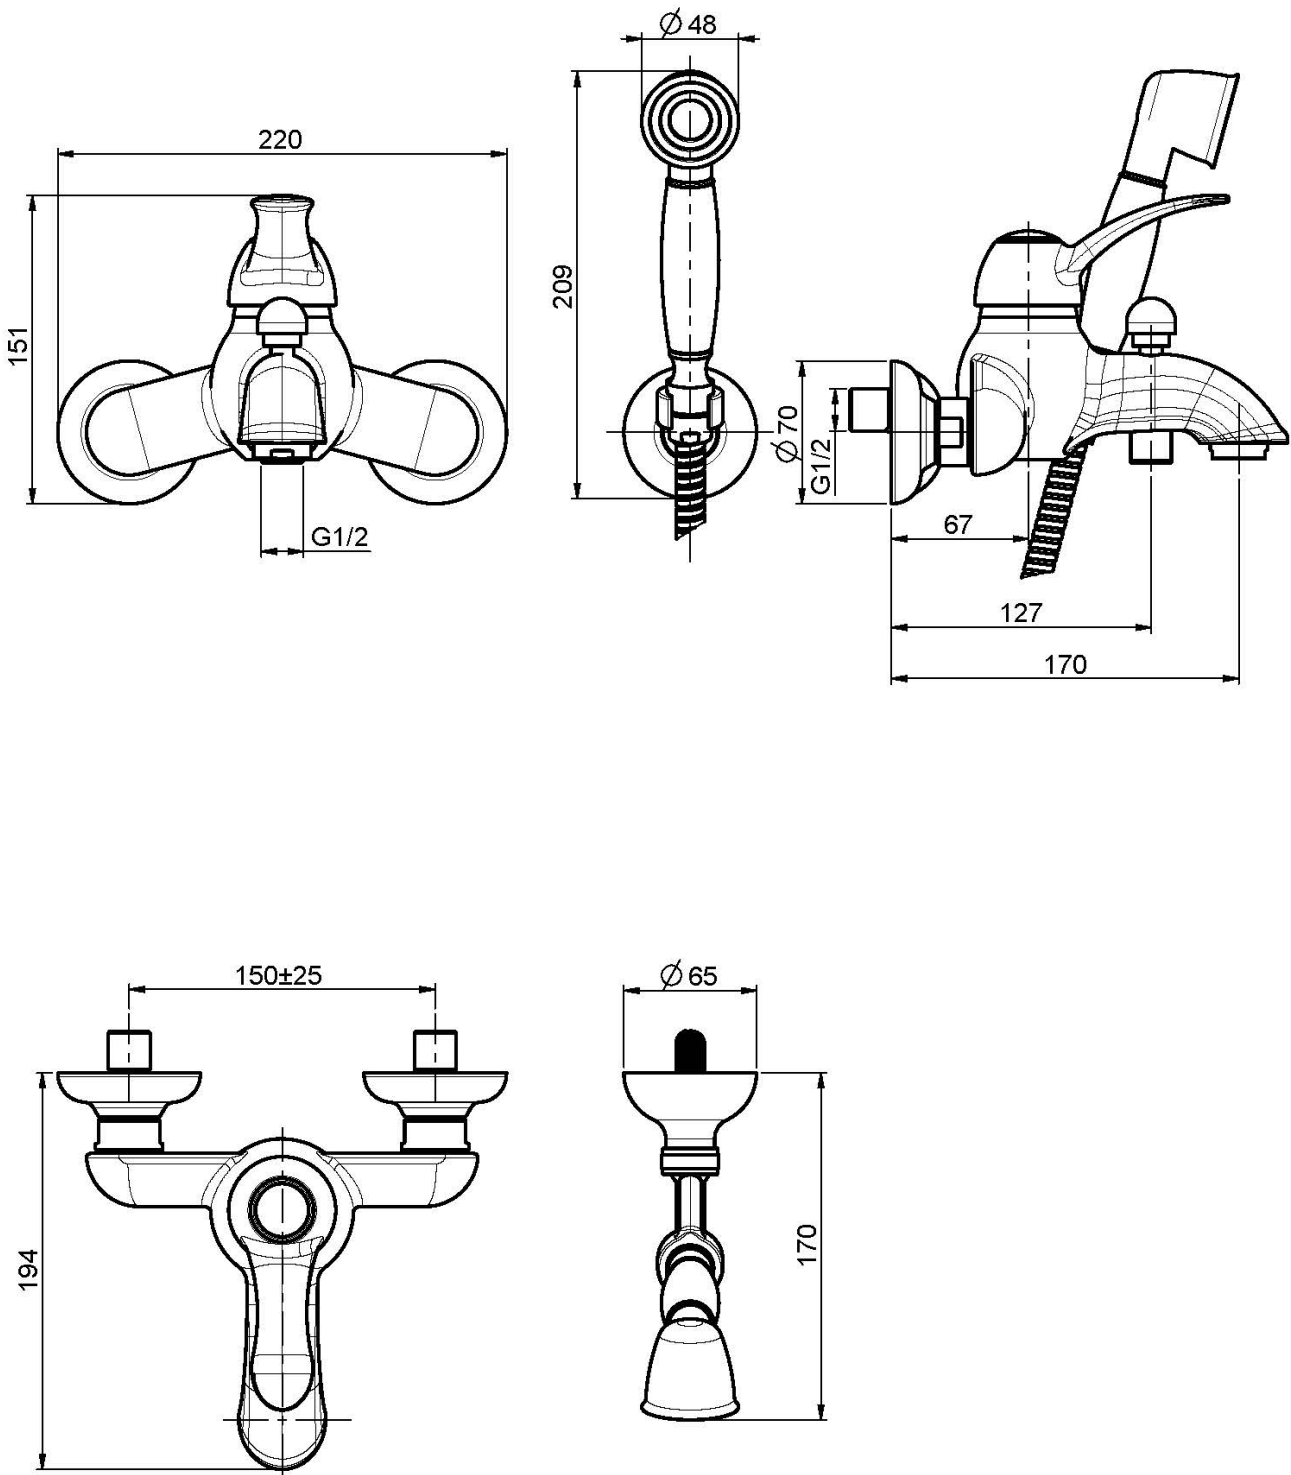

This drawing is the property of FIMA Carlo Frattini. Any complete or partial reproduction, or any transmission to third party without FIMA Carlo Frattini authorization is forbidden.