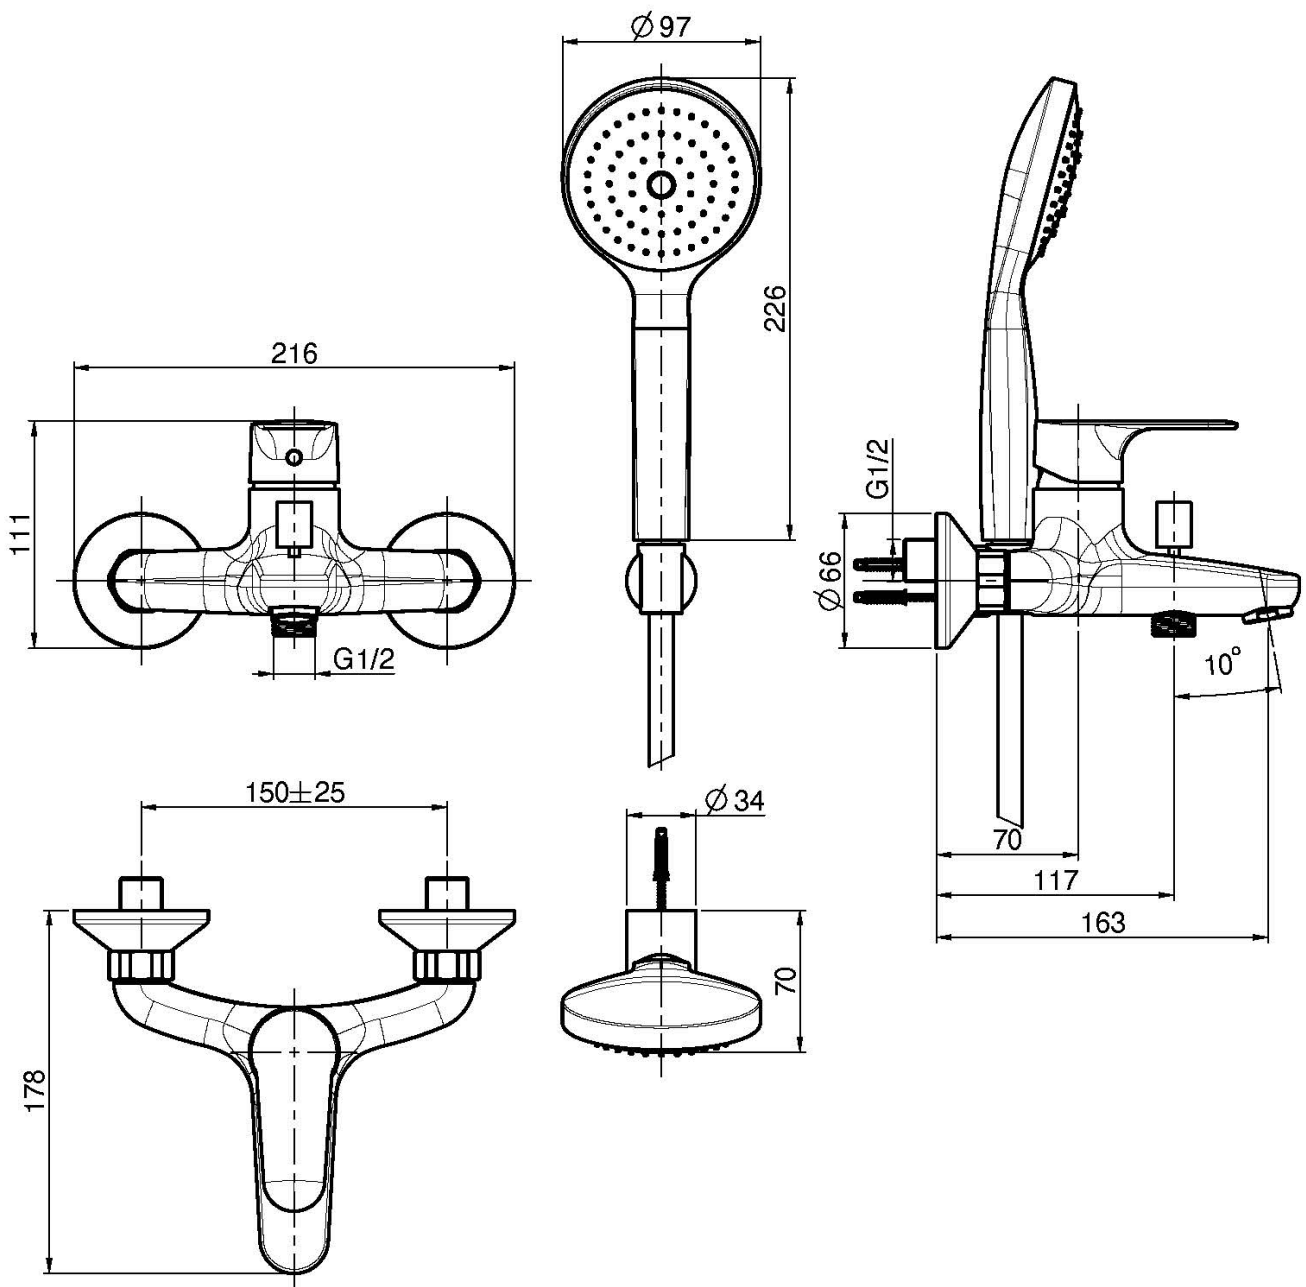

Codigo F3834

MEZCLADOR BAÑERA CON SET DE DUCHA

- n. 2 excéntricas 1/2"
- ducha con boquillas anti-cal
- desviador
- flexo cromalux 1500 mm
- soporte ducha

Acabados

 CROMADO
CR

 NEGRO MATE
NS

IMAGEN

Consulte las condiciones generales de venta en nuestra lista
de precios aplicable