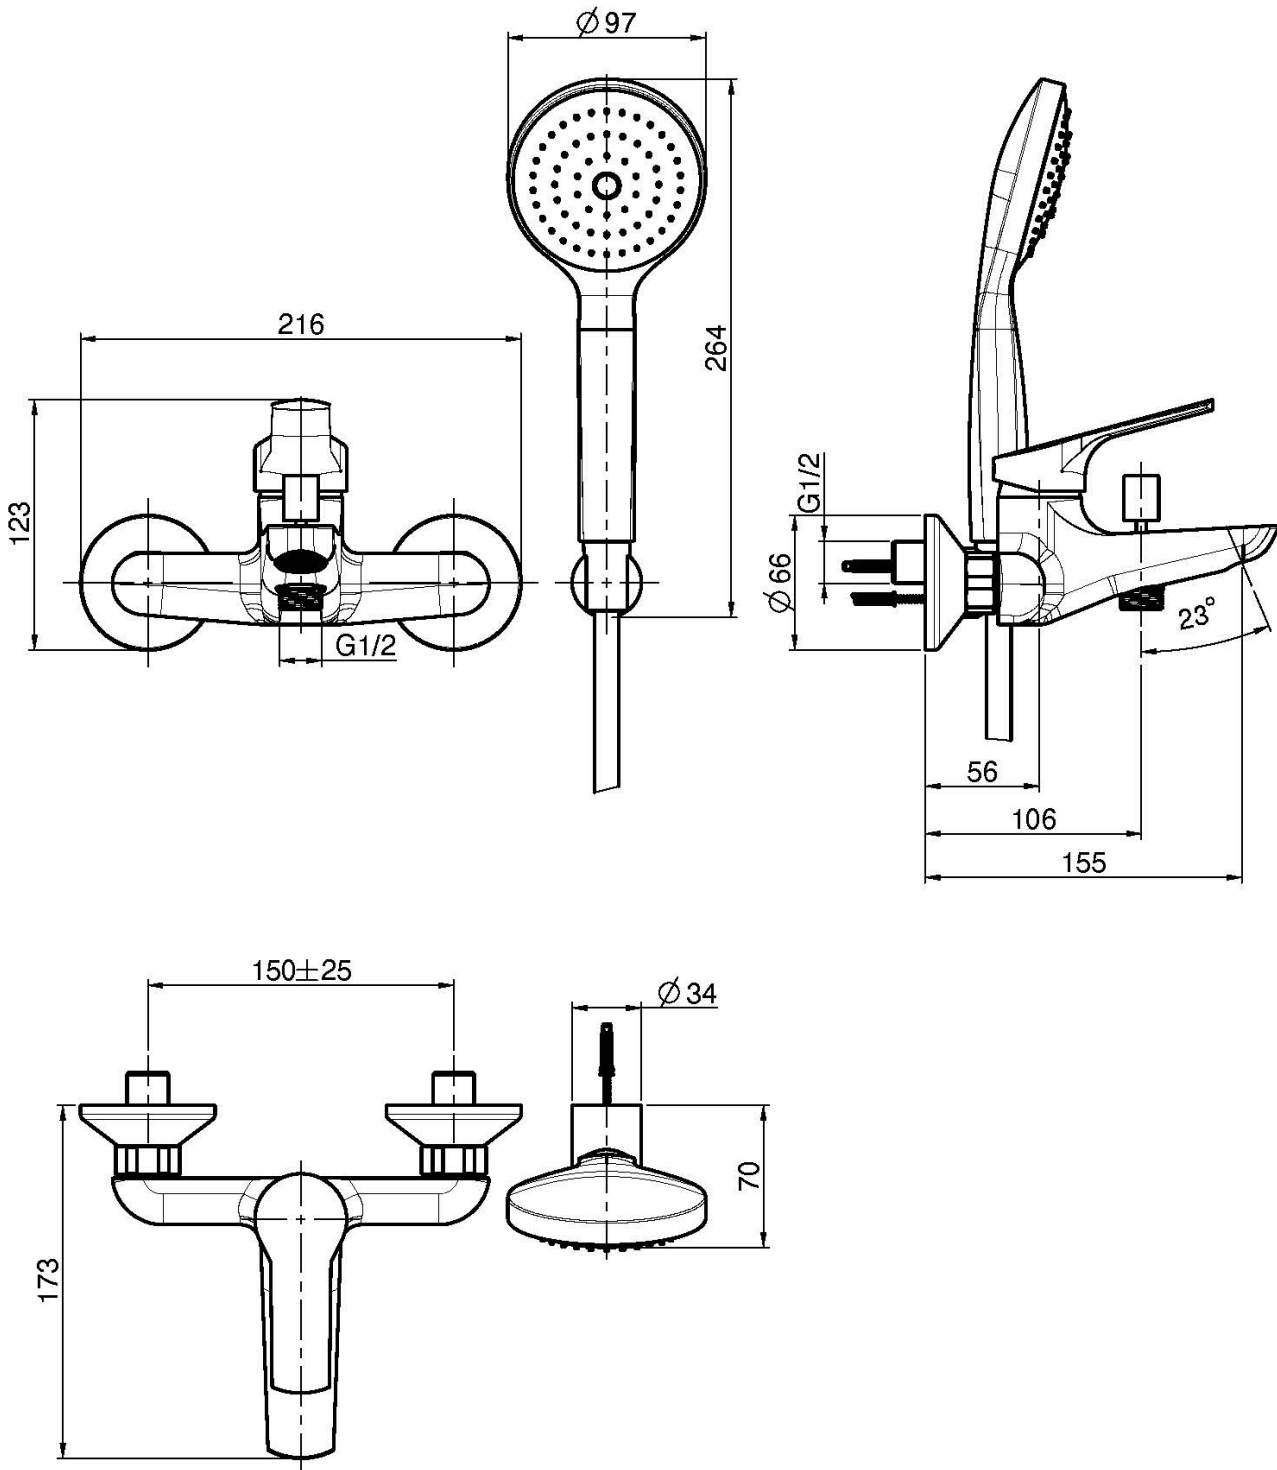

Codigo F3764

MEZCLADOR BAÑERA CON SET DE DUCHA

- n. 2 excéntricas 1/2"
- ducha con boquillas anti-cal
- soporte ducha
- desviador
- flexo cromalux 1500 mm

Acabados

 CROMADO
CR

IMAGEN

Consulte las condiciones generales de venta en nuestra lista
de precios aplicable