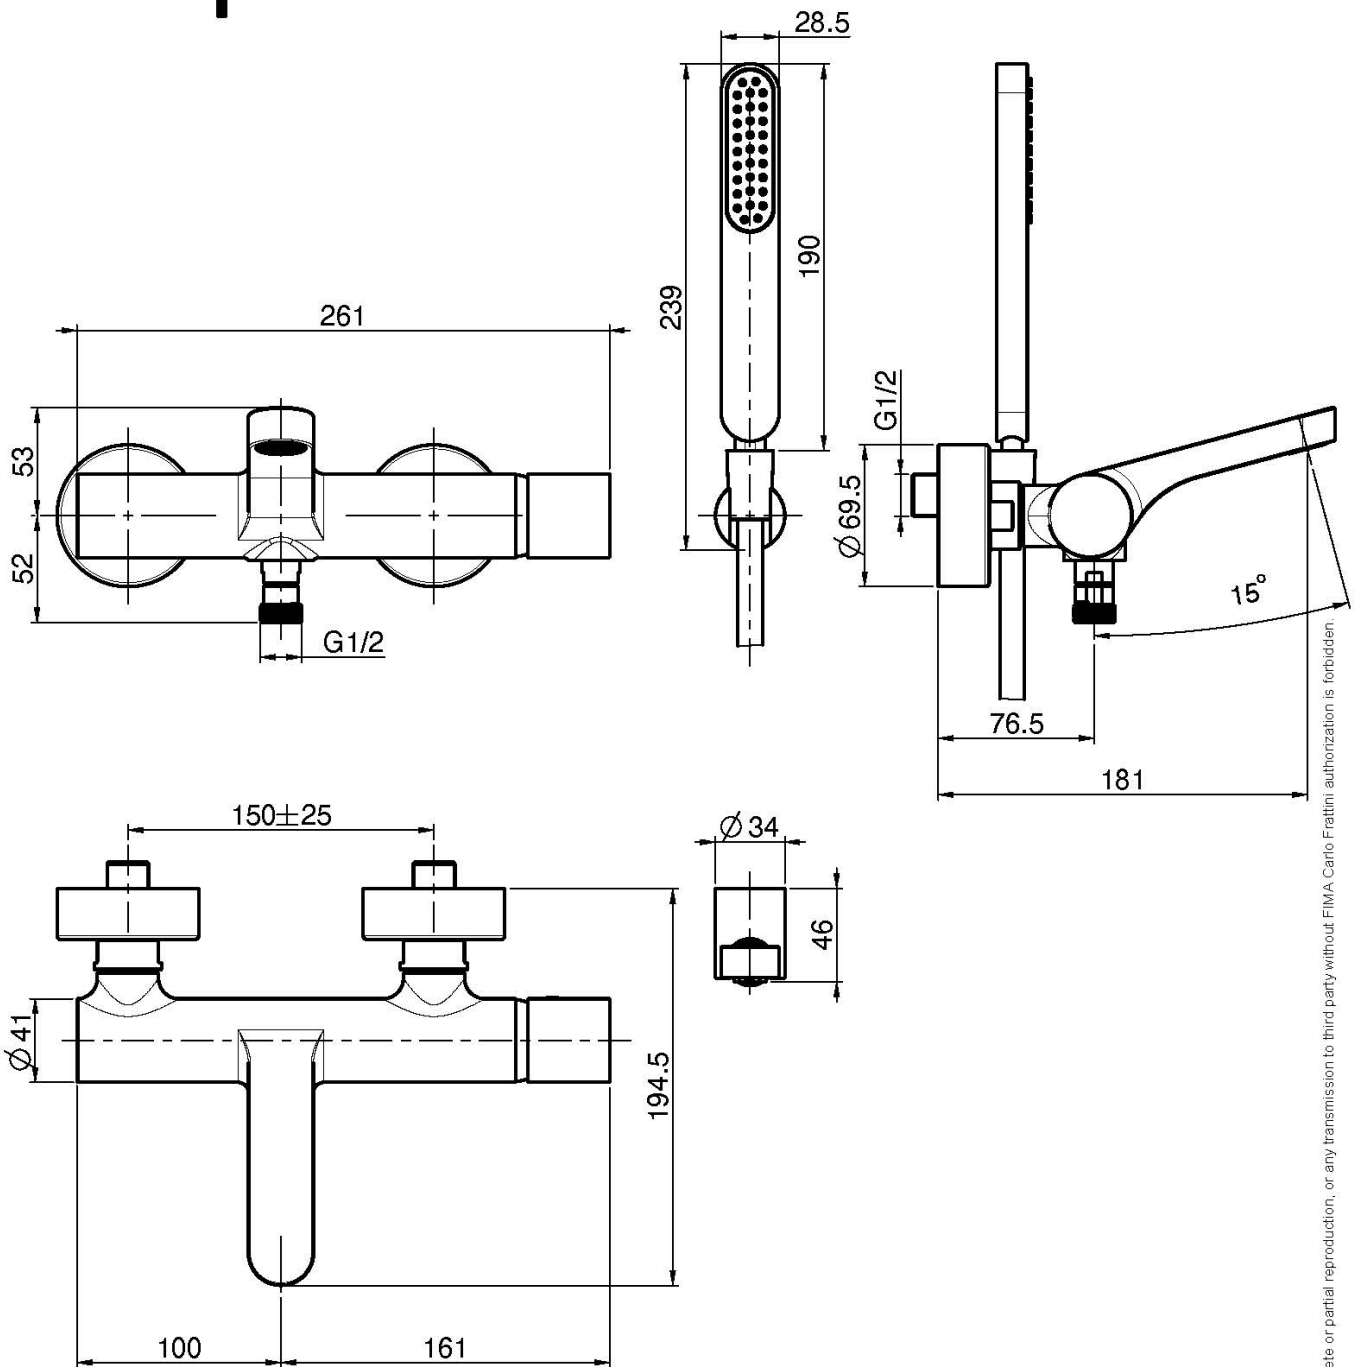

This drawing is the property of FIMA Carlo Frattini. Any complete or partial reproduction, or any transmission to third party without FIMA Carlo Frattini authorization is forbidden.