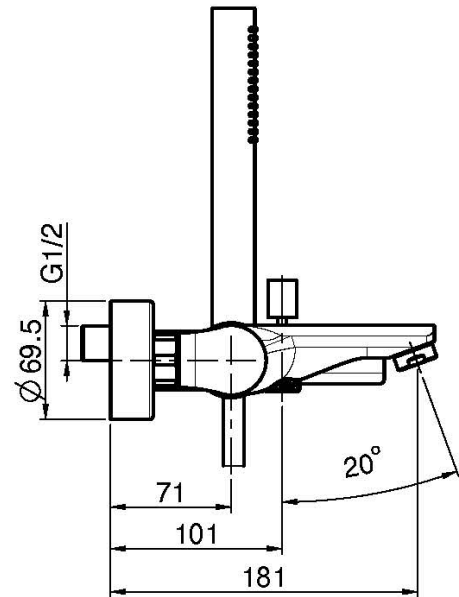

This drawing is the property of FIMA Carlo Frattini. Any complete or partial reproduction, or any transmission to third party without FIMA Carlo Frattini authorization is forbidden.