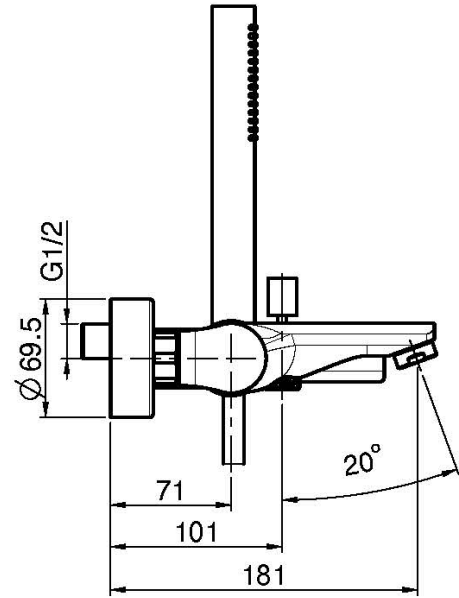

This drawing is the property of FIMA Carlo Frattini. Any complete or partial reproduction, or any transmission to third party without FIMA Carlo Frattini authorization is forbidden.