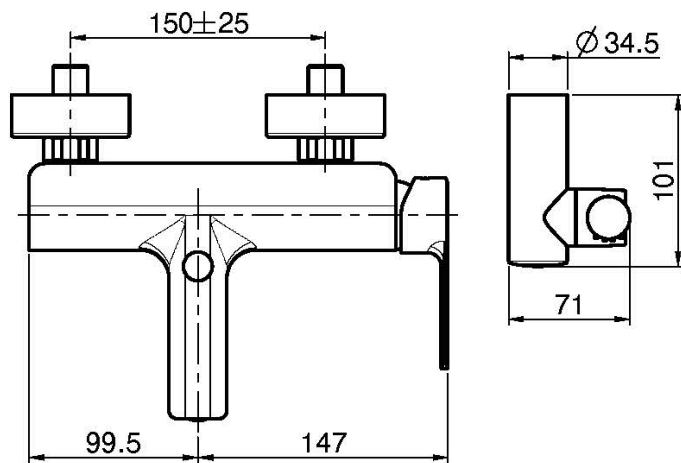

This drawing is the property of FIMA Carlo Frattini. Any complete or partial reproduction, or any transmission to third party without FIMA Carlo Frattini authorization is forbidden.