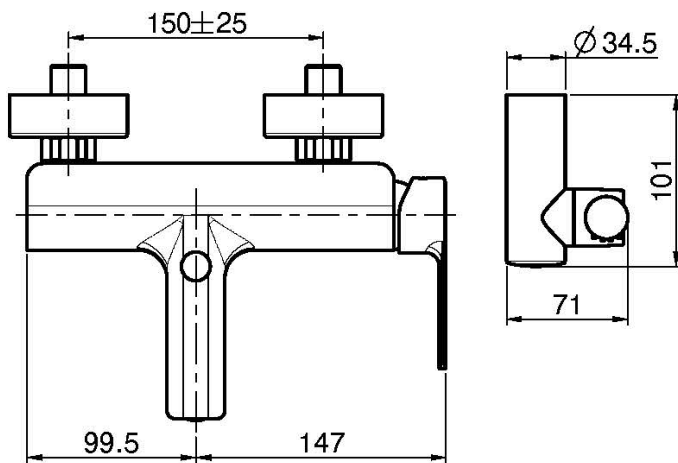

This drawing is the property of FIMA Carlo Frattini. Any complete or partial reproduction, or any transmission to third party without FIMA Carlo Frattini authorization is forbidden.