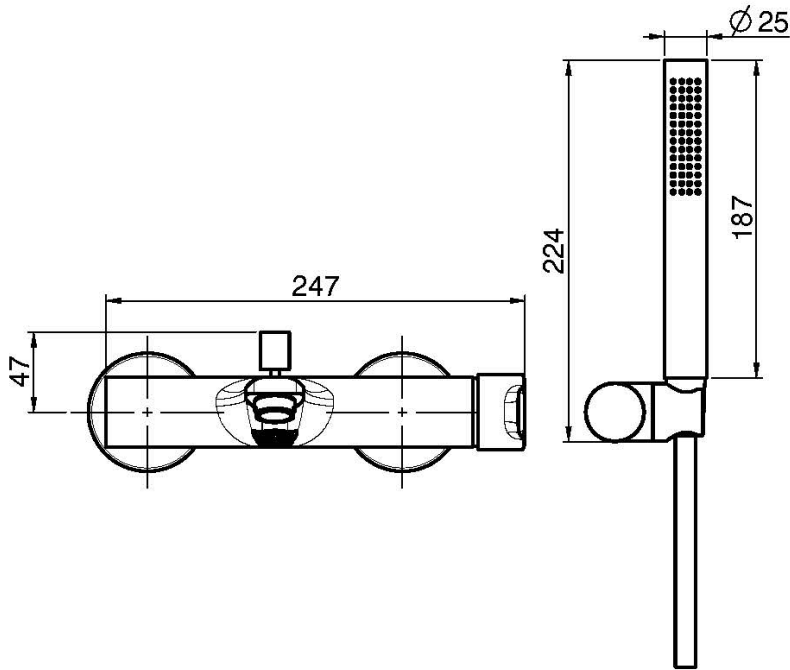

This drawing is the property of FIMA Carlo Frattini. Any complete or partial reproduction, or any transmission to third party without FIMA Carlo Frattini authorization is forbidden.