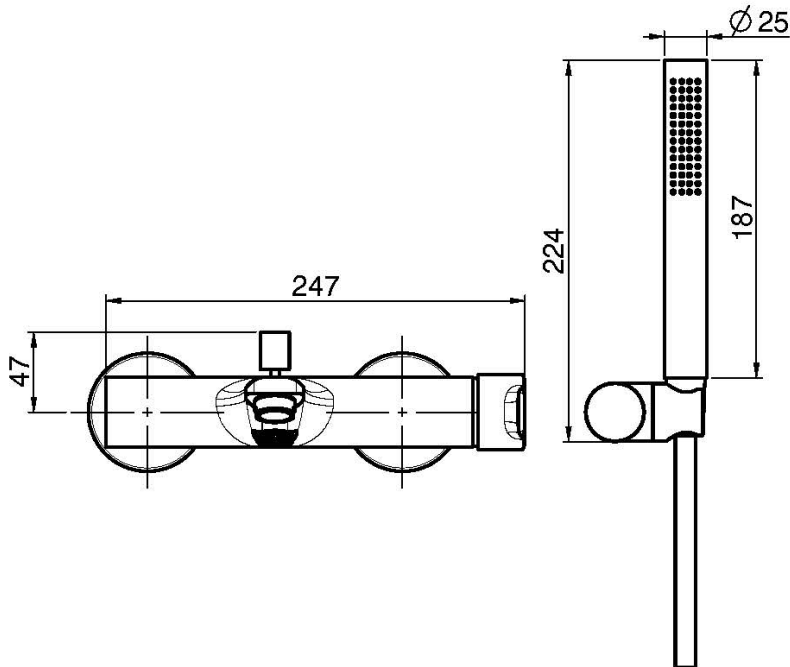

This drawing is the property of FIMA Carlo Frattini. Any complete or partial reproduction, or any transmission to third party without FIMA Carlo Frattini authorization is forbidden.