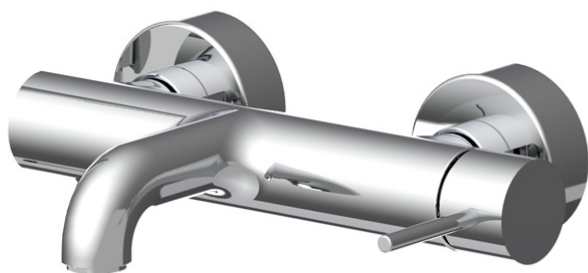

Codigo F3034/1N

MEZCLADOR BAÑERA SIN SET DE DUCHA

- pulsador desviador por presión
- n. 2 excéntricas 1/2"

IMAGEN

Acabados

-  CROMADO
CR
-  HL
-  HS
-  ZL
-  ZS
-  NÍQUEL SATINADO
SN
-  CROMO NEGRO
CN
-  CROMO NEGRO SATINADO
CS
-  BLANCO MATE
BS
-  NEGRO MATE
NS
-  DORADO
OR
-  ORO SATINADO
OS