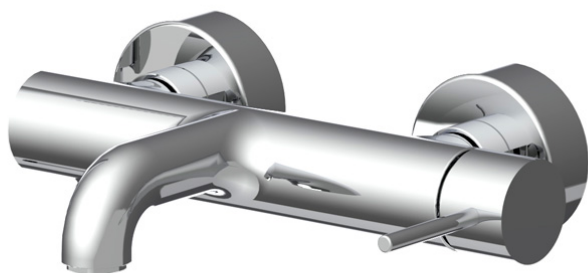

Codigo F3034/1N

MEZCLADOR BAÑERA SIN SET DE DUCHA

- pulsador desviador por presión
- n. 2 excéntricas 1/2"

IMAGEN

Acabados

- CROMADO
  CR
- HL
- HS
- ZL
- ZS
- NÍQUEL SATINADO
  SN
- CROMO NEGRO
  CN
- CROMO NEGRO SATINADO
  CS
- BLANCO MATE
  BS
- NEGRO MATE
  NS
- DORADO
  OR
- ORO SATINADO
  OS

Consulte las condiciones generales de venta en nuestra lista de precios aplicable