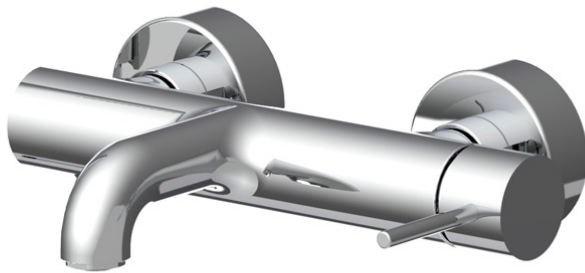

Codigo F3034/1N

MEZCLADOR BAÑERA SIN SET DE DUCHA

- pulsador desviador por presión
- n. 2 excéntricas 1/2"

IMAGEN

Acabados

-  CROMADO
CR
-  HL
-  HS
-  ZL
-  ZS
-  NÍQUEL SATINADO
SN
-  CROMO NEGRO
CN
-  CROMO NEGRO SATINADO
CS
-  BLANCO MATE
BS
-  NEGRO MATE
NS
-  DORADO
OR
-  ORO SATINADO
OS