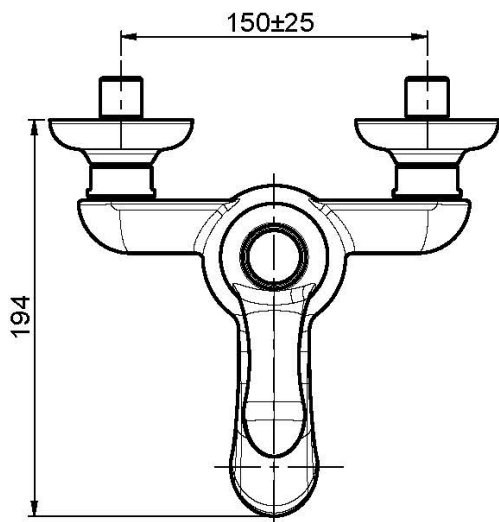

Codigo F3304/1

MEZCLADOR BAÑERA SIN SET DE DUCHA

- n. 2 excéntricas 1/2"
- desviador

IMAGEN

Acabados

-  CROMADO
CR
-  NÍQUEL SATINADO
SN
-  DORADO
OR
-  ORO SATINADO
OS
-  BRONCE
BR
-  COBRE ANTIGUO
RA

Consulte las condiciones generales de venta en nuestra lista
de precios aplicable