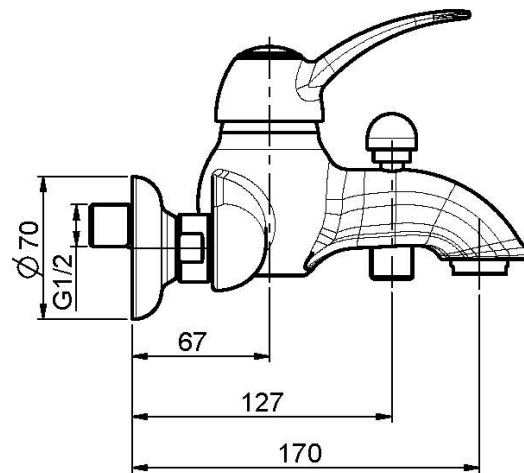

Codigo F3304/1

MEZCLADOR BAÑERA SIN SET DE DUCHA

- n. 2 excéntricas 1/2"
- desviador

IMAGEN

Acabados

-  CROMADO
CR
-  NÍQUEL SATINADO
SN
-  DORADO
OR
-  ORO SATINADO
OS
-  BRONCE
BR
-  COBRE ANTIGUO
RA

Consulte las condiciones generales de venta en nuestra lista
de precios aplicable