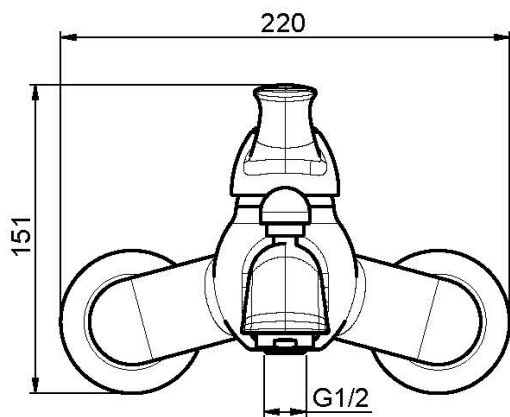

Codigo F3304/1

MEZCLADOR BAÑERA SIN SET DE DUCHA

- n. 2 excéntricas 1/2"
- desviador

IMAGEN

Acabados

-  CROMADO
CR
-  NÍQUEL SATINADO
SN
-  DORADO
OR
-  ORO SATINADO
OS
-  BRONCE
BR
-  COBRE ANTIGUO
RA

Consulte las condiciones generales de venta en nuestra lista
de precios aplicable