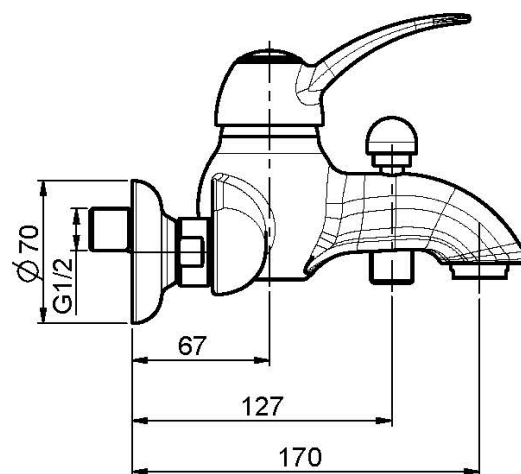

Codigo F3304/1

MEZCLADOR BAÑERA SIN SET DE DUCHA

- n. 2 excéntricas 1/2"
- desviador

IMAGEN

Acabados

-  CROMADO
CR
-  NÍQUEL SATINADO
SN
-  DORADO
OR
-  ORO SATINADO
OS
-  BRONCE
BR
-  COBRE ANTIGUO
RA

Consulte las condiciones generales de venta en nuestra lista
de precios aplicable