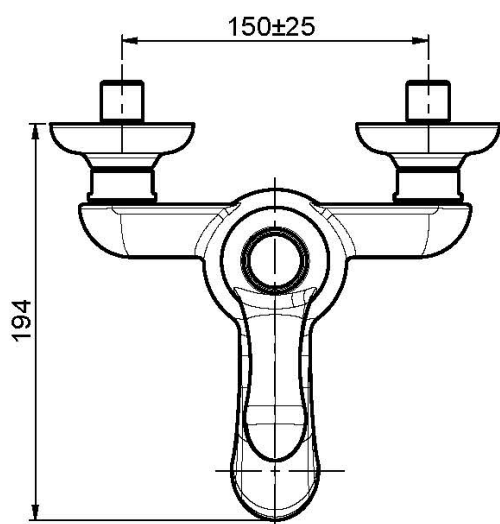

Codigo F3304/1

MEZCLADOR BAÑERA SIN SET DE DUCHA

- n. 2 excéntricas 1/2"
- desviador

IMAGEN

Acabados

-  CROMADO
CR
-  NÍQUEL SATINADO
SN
-  DORADO
OR
-  ORO SATINADO
OS
-  BRONCE
BR
-  COBRE ANTIGUO
RA

Consulte las condiciones generales de venta en nuestra lista
de precios aplicable