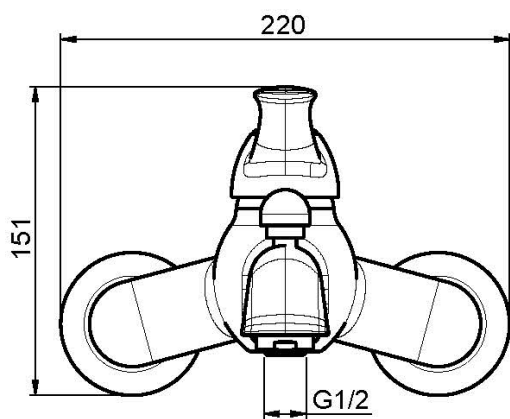

Codigo F3304/1

MEZCLADOR BAÑERA SIN SET DE DUCHA

- n. 2 excéntricas 1/2"
- desviador

IMAGEN

Acabados

-  CROMADO
CR
-  NÍQUEL SATINADO
SN
-  DORADO
OR
-  ORO SATINADO
OS
-  BRONCE
BR
-  COBRE ANTIGUO
RA

Consulte las condiciones generales de venta en nuestra lista
de precios aplicable