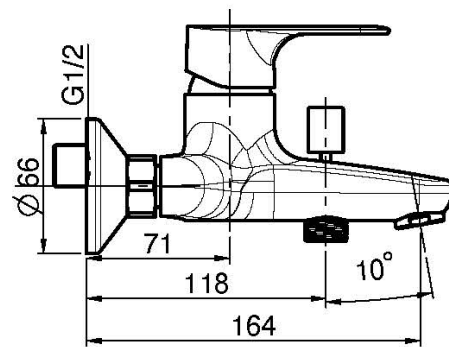

Codigo F3834/1

MEZCLADOR BAÑERA SIN SET DE DUCHA

- n. 2 excéntricas 1/2"
- desviador

Acabados

 CROMADO
CR

 NEGRO MATE
NS

IMAGEN

Consulte las condiciones generales de venta en nuestra lista
de precios aplicable