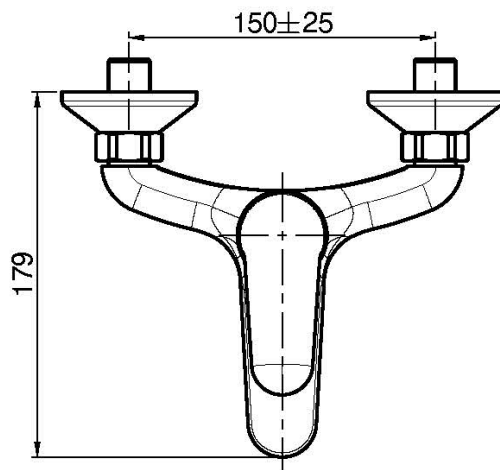

Codigo F3834/1

MEZCLADOR BAÑERA SIN SET DE DUCHA

- n. 2 excéntricas 1/2"
- desviador

Acabados

 CROMADO
CR

 NEGRO MATE
NS

IMAGEN

Consulte las condiciones generales de venta en nuestra lista
de precios aplicable