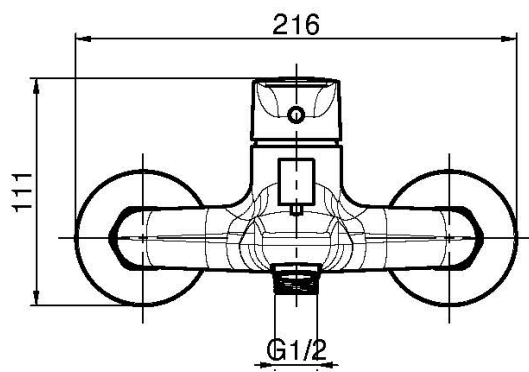

Codigo F3834/1

MEZCLADOR BAÑERA SIN SET DE DUCHA

- n. 2 excéntricas 1/2"
- desviador

Acabados

 CROMADO
CR

 NEGRO MATE
NS

IMAGEN

Consulte las condiciones generales de venta en nuestra lista
de precios aplicable