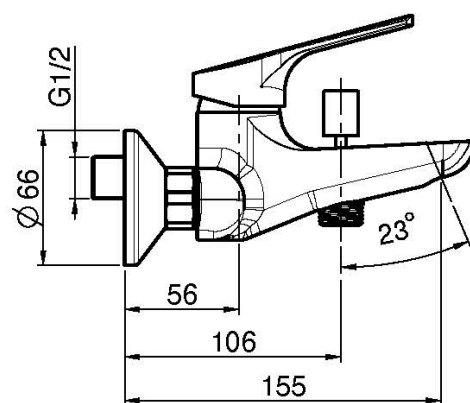

Codigo F3764/1

MEZCLADOR BAÑERA SIN SET DE DUCHA

- n. 2 excéntricas 1/2"
- desviador

Acabados

 CROMADO

IMAGEN

Consulte las condiciones generales de venta en nuestra lista
de precios aplicable

This drawing is the property of FIMA Carlo Frattini. Any complete or partial reproduction, or any transmission to third party without FIMA Carlo Frattini authorization is forbidden.