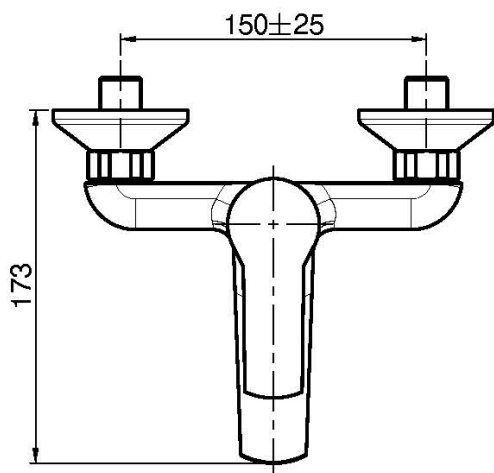

Codigo F3764/1

MEZCLADOR BAÑERA SIN SET DE DUCHA

- n. 2 excéntricas 1/2"
- desviador

Acabados

 CROMADO
CR

IMAGEN

Consulte las condiciones generales de venta en nuestra lista
de precios aplicable

This drawing is the property of FIMA Carlo Frattini. Any complete or partial reproduction, or any transmission to third party without FIMA Carlo Frattini authorization is forbidden.