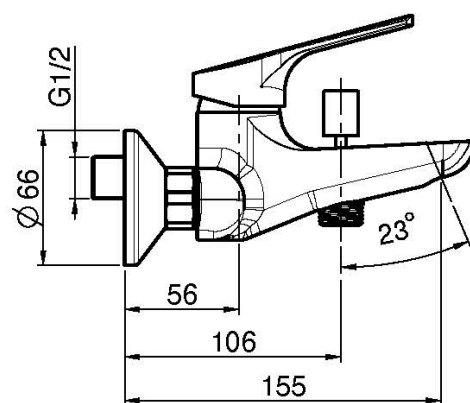

Codigo F3764/1

MEZCLADOR BAÑERA SIN SET DE DUCHA

- n. 2 excéntricas 1/2"
- desviador

Acabados

 CROMADO
CR

IMAGEN

Consulte las condiciones generales de venta en nuestra lista
de precios aplicable

This drawing is the property of FIMA Carlo Frattini. Any complete or partial reproduction, or any transmission to third party without FIMA Carlo Frattini authorization is forbidden.