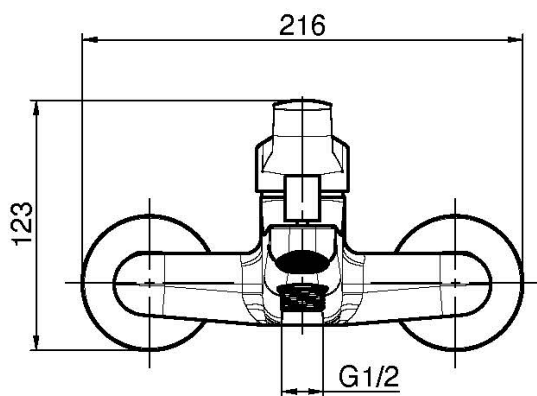

Codigo F3764/1

MEZCLADOR BAÑERA SIN SET DE DUCHA

- n. 2 excéntricas 1/2"
- desviador

Acabados

 CROMADO
CR

IMAGEN

Consulte las condiciones generales de venta en nuestra lista
de precios aplicable

This drawing is the property of FIMA Carlo Frattini. Any complete or partial reproduction, or any transmission to third party without FIMA Carlo Frattini authorization is forbidden.