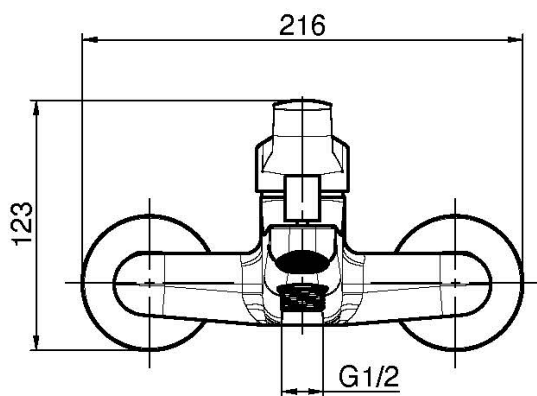

Codigo F3764/1

MEZCLADOR BAÑERA SIN SET DE DUCHA

- n. 2 excéntricas 1/2"
- desviador

Acabados

 CROMADO

IMAGEN

Consulte las condiciones generales de venta en nuestra lista
de precios aplicable

This drawing is the property of FIMA Carlo Frattini. Any complete or partial reproduction, or any transmission to third party without FIMA Carlo Frattini authorization is forbidden.