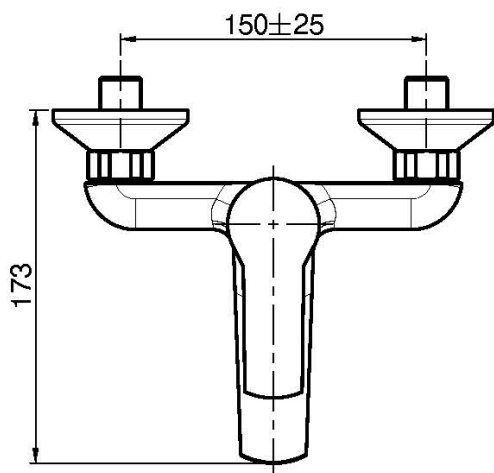

Codigo F3764/1

MEZCLADOR BAÑERA SIN SET DE DUCHA

- n. 2 excéntricas 1/2"
- desviador

Acabados

 CROMADO

IMAGEN

Consulte las condiciones generales de venta en nuestra lista
de precios aplicable

This drawing is the property of FIMA Carlo Frattini. Any complete or partial reproduction, or any transmission to third party without FIMA Carlo Frattini authorization is forbidden.