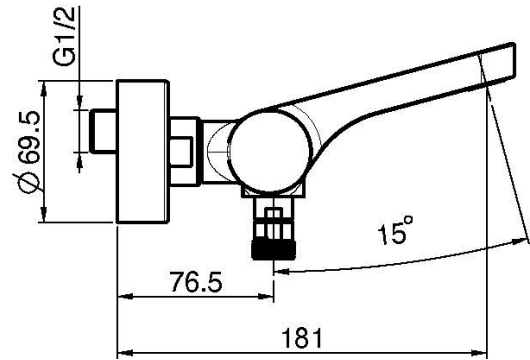

This drawing is the property of FIMA Carlo Frattini. Any complete or partial reproduction, or any transmission to third party without FIMA Carlo Frattini authorization is forbidden.