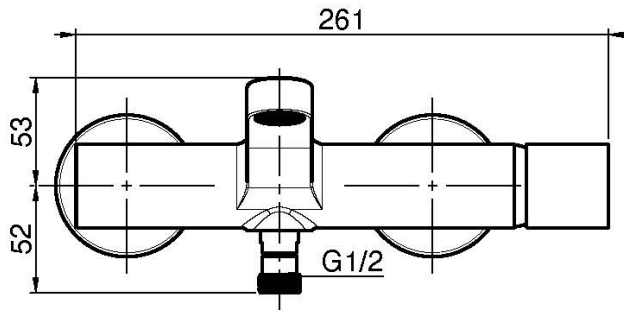

This drawing is the property of FIMA Carlo Frattini. Any complete or partial reproduction, or any transmission to third party without FIMA Carlo Frattini authorization is forbidden.