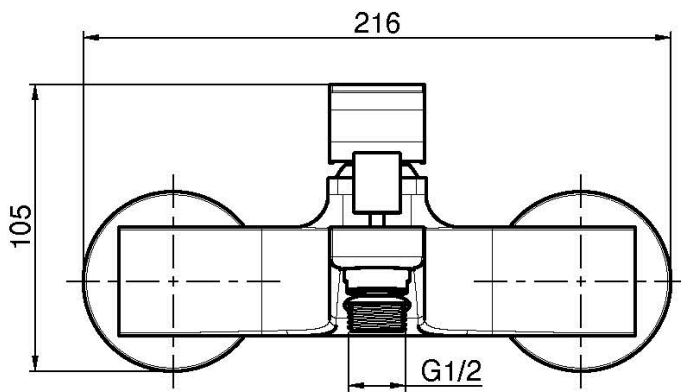

Codigo F3384/1

MEZCLADOR BAÑERA SIN SET DE DUCHA

- n. 2 excéntricas 1/2"
- desviador

Acabados

-  CROMADO
CR
-  NÍQUEL SATINADO
SN
-  BLANCO MATE
BS
-  NEGRO MATE
NS

IMAGEN

Consulte las condiciones generales de venta en nuestra lista
de precios aplicable