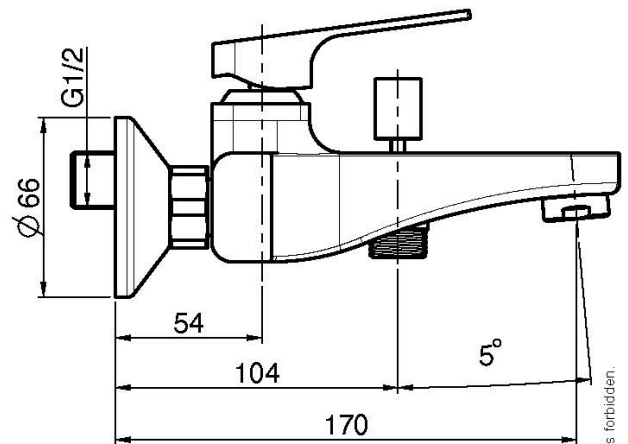

Codigo F3384/1

MEZCLADOR BAÑERA SIN SET DE DUCHA

- n. 2 excéntricas 1/2"
- desviador

Acabados

-  CROMADO
CR
-  NÍQUEL SATINADO
SN
-  BLANCO MATE
BS
-  NEGRO MATE
NS

IMAGEN

Consulte las condiciones generales de venta en nuestra lista
de precios aplicable