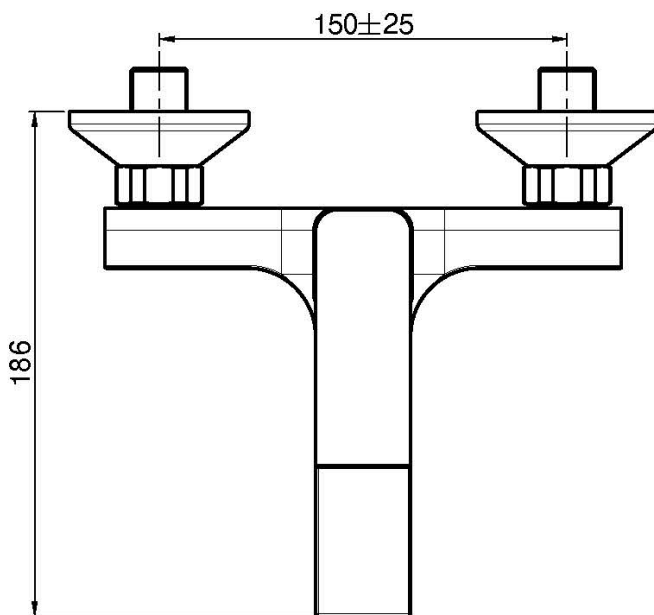

Codigo F3384/1

MEZCLADOR BAÑERA SIN SET DE DUCHA

- n. 2 excéntricas 1/2"
- desviador

Acabados

-  CROMADO
CR
-  NÍQUEL SATINADO
SN
-  BLANCO MATE
BS
-  NEGRO MATE
NS

IMAGEN

Consulte las condiciones generales de venta en nuestra lista
de precios aplicable