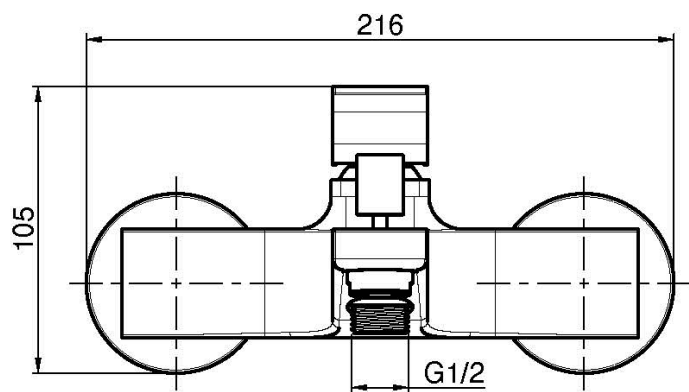

Codigo F3384/1

MEZCLADOR BAÑERA SIN SET DE DUCHA

- n. 2 excéntricas 1/2"
- desviador

Acabados

-  CROMADO
CR
-  NÍQUEL SATINADO
SN
-  BLANCO MATE
BS
-  NEGRO MATE
NS

IMAGEN

Consulte las condiciones generales de venta en nuestra lista
de precios aplicable