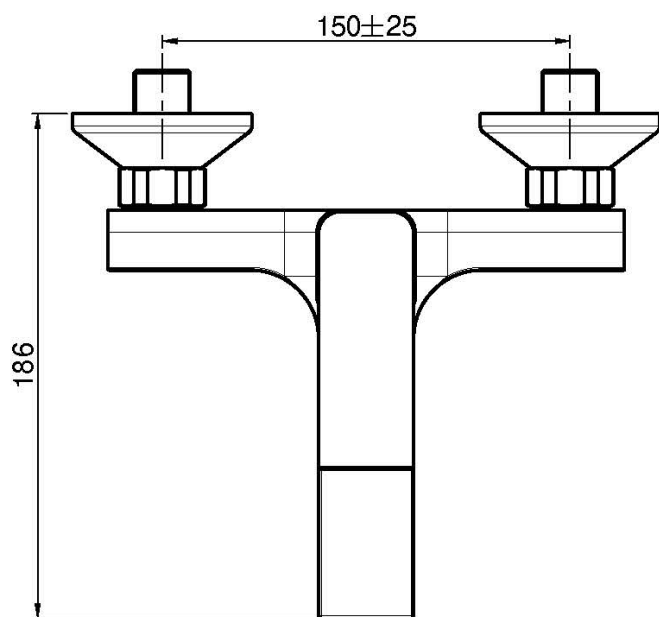

Codigo F3384/1

MEZCLADOR BAÑERA SIN SET DE DUCHA

- n. 2 excéntricas 1/2"
- desviador

Acabados

-  CROMADO
CR
-  NÍQUEL SATINADO
SN
-  BLANCO MATE
BS
-  NEGRO MATE
NS

IMAGEN

Consulte las condiciones generales de venta en nuestra lista
de precios aplicable