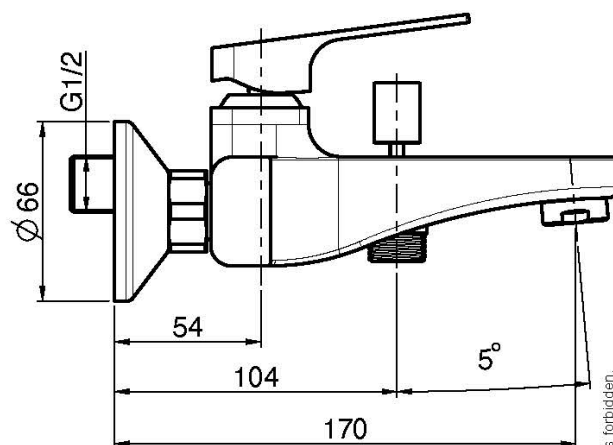

Codigo F3384/1

MEZCLADOR BAÑERA SIN SET DE DUCHA

- n. 2 excéntricas 1/2"
- desviador

Acabados

-  CROMADO
CR
-  NÍQUEL SATINADO
SN
-  BLANCO MATE
BS
-  NEGRO MATE
NS

IMAGEN

Consulte las condiciones generales de venta en nuestra lista
de precios aplicable