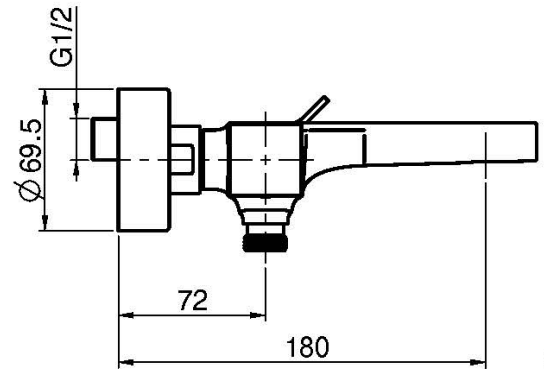

This drawing is the property of FIMA Carlo Frattini. Any complete or partial reproduction, or any transmission to third party without FIMA Carlo Frattini authorization is forbidden.