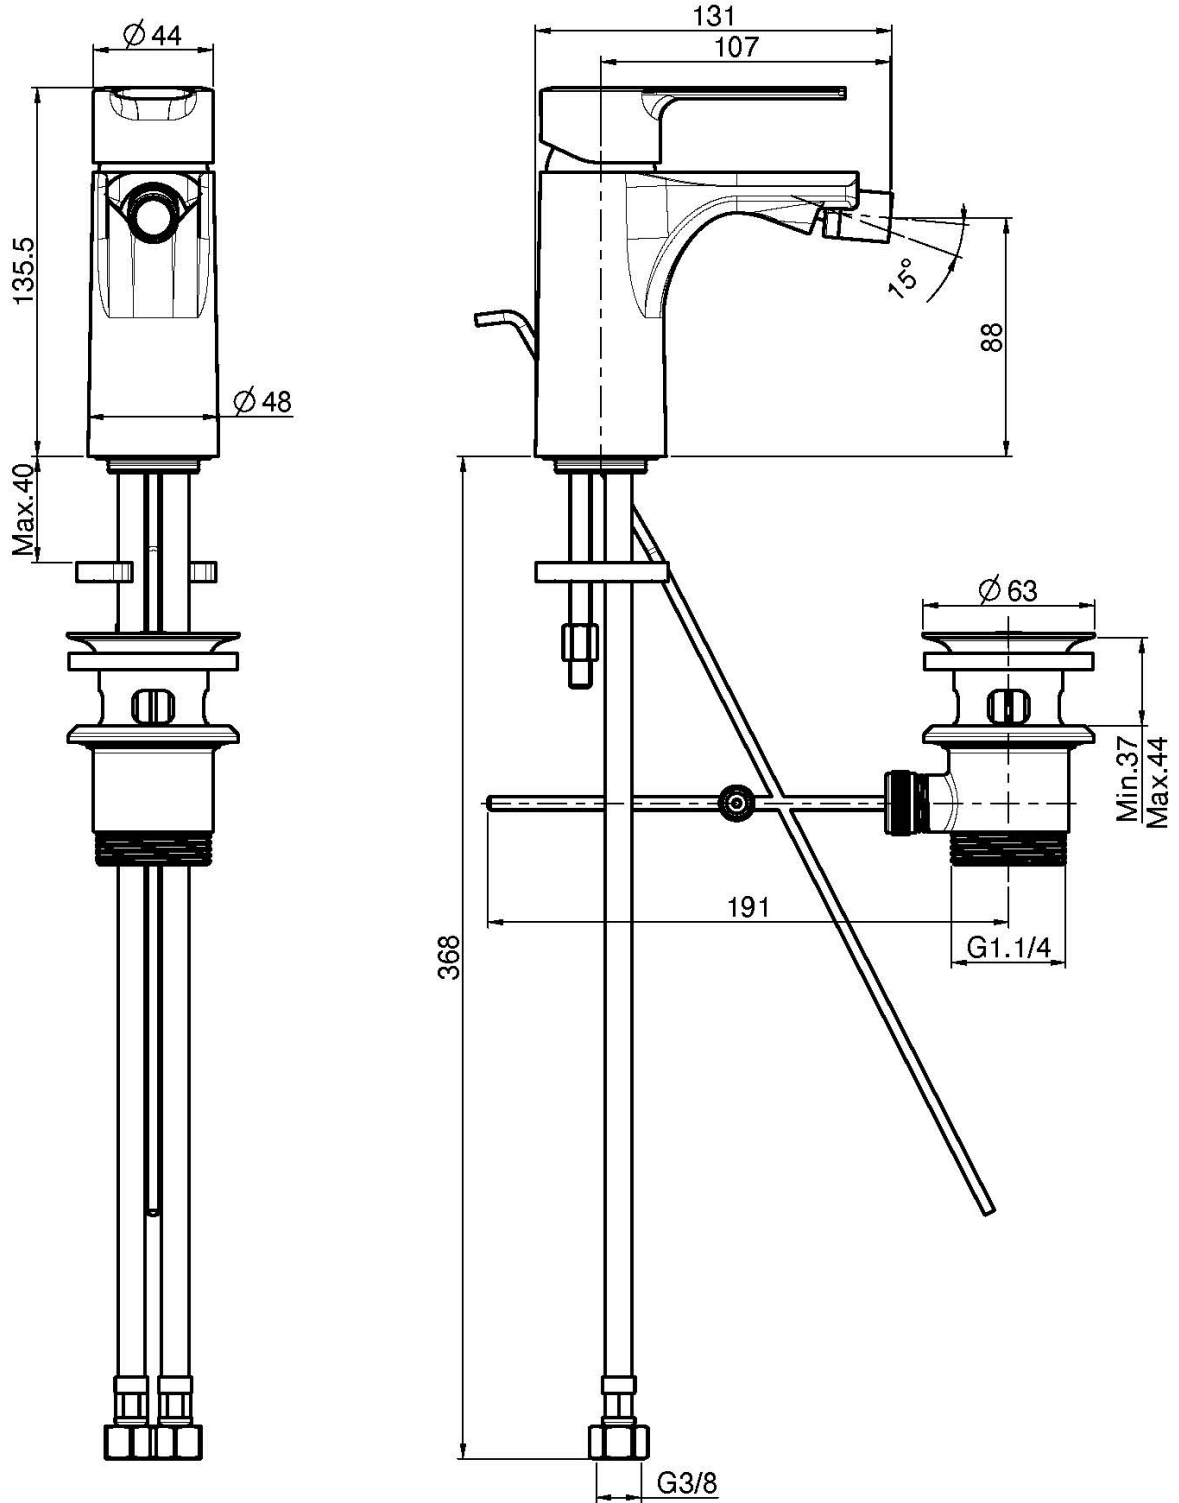

This drawing is the property of FIMA Carlo Frattini. Any complete or partial reproduction, or any transmission to third party without FIMA Carlo Frattini authorization is forbidden.